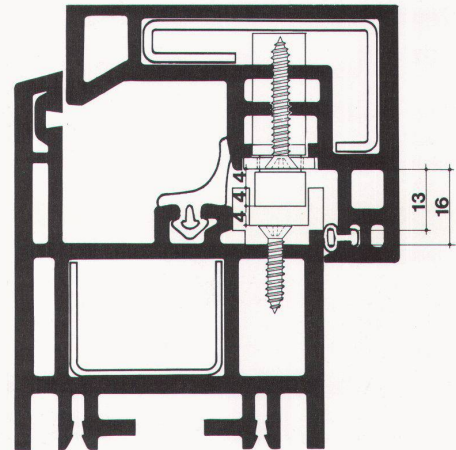

Brüggmann

Fenster-Systeme

In der Schweiz seit über 10 Jahren
im Einsatz. Systeme EMPA geprüft.

Thema: Beschlagsbefestigung

Die Brüggmann-Fensterprofile sind so ausgebildet, dass handelsübliche Beschläge bezüglich Befestigung und Bauphysik richtig eingebaut werden können. Das Kammermass beträgt 13 mm und gewährleistet somit, daß eine einwandfreie und dauerhafte Funktion der Beschläge gegeben ist.