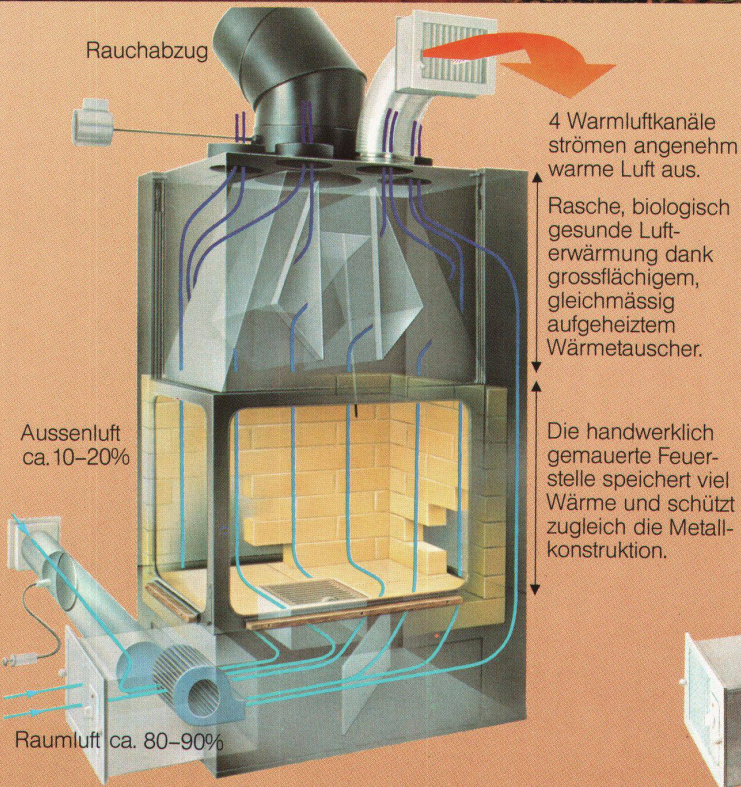

## Wir verkaufen Ihnen Ruhe –

nämlich gute Schalldämm-Werte:  
Die Knauf-Leichtbauwand ist die ideale Trennwand in jedem Baukörper.  
Die technischen Werte können den höchsten Ansprüchen angepasst werden:

**Für gemütliche Stunden am offenen Feuer lässt sich der Glasabschluss leicht hinter der Cheminéeeverkleidung hochschieben. Ebenso fürs Grillieren.**

4 Warmluftkanäle strömen angenehm warme Luft aus.

Rasche, biologisch gesunde Luft erwärmung dank grossflächigem, gleichmässig aufgeheiztem Wärmetauscher.

Die handwerklich gemauerte Feuerstelle speichert viel Wärme und schützt zugleich die Metallkonstruktion.

Nur zum Heizen ziehen Sie den Glasabschluss herunter. Sonst ist er oben, unsichtbar hinter der Cheminée-Verkleidung.