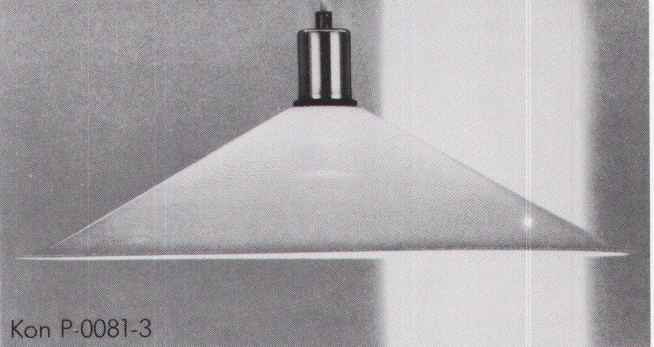

**Wir sorgen immer dann für Strom,
wenn's keinen gibt.**

Rufen Sie uns einfach an. 01/840 61 67.

Eins ist sicher.

BOSCH

Notstromanlagen. Stromerzeuger. Notleuchten.

Der nahtlose, dauerhafte
Schutz für Türen, Fen-
stersimse, Schalteran-
lagen, Pultplatten, Sitz-

bänke usw., auch für Feucht-
räume. Jede beliebige
sogar dreiseitig ge-
rundete Form möglich.

**Poly ester-
Mantel (2-3 mm dick)
für Holzbauteile**

- absolut wasserfest
- hygienisch
- zähelastisch
- fühlt sich warm an
- keine Alterung
- alle Unifarben möglich

Dokumentation und
unverbindliche Beratung
durch:

Orsopal AG
5742 Kölliken
064 43 11 21

orsopal

ZERO

design Lindau & Lindekrantz

Design-Lampen mit perforiertem Metall-Reflektor.
Lampes design avec abat-jour en métal perforé.

Round Office SA

Av. Ruchonnet 30   Rue de Lausanne 80   Mühlebachstr. 43
1003 Lausanne   1202 Genève   8008 Zürich
Tél. 021-23 32 64   Tél. 022-31 29 24   Tel. 01-211 13 11

Bitte senden Sie mir kostenlos Ihren Objektkatalog.
☐ Veuillez nous envoyer le catalogue Zero gratuit.

Name/Nom

Firma/Société

Teil./Tél.

Adresse

PLZ · Ort/Code postal · Ville