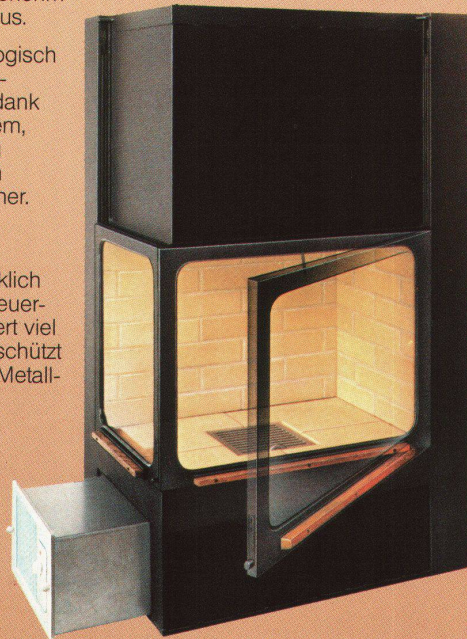

- enorme Heizleistung
- einfache Bedienung

rüegg sparflam
Cheminéeheizungen:
Energie- und Heizkosten sparen
mit Cheminée-Komfort

Für gemütliche Stunden am offenen Feuer lässt sich der Glasabschluss leicht hinter der Cheminéeeverkleidung hochschieben. Ebenso fürs Grillieren.

4 Warmluftkanäle strömen angenehm warme Luft aus.

Rasche, biologisch gesunde Luft erwärmung dank grossflächigem, gleichmässig aufgeheiztem Wärmetauscher.

Die handwerklich gemauerte Feuerstelle speichert viel Wärme und schützt zugleich die Metallkonstruktion.