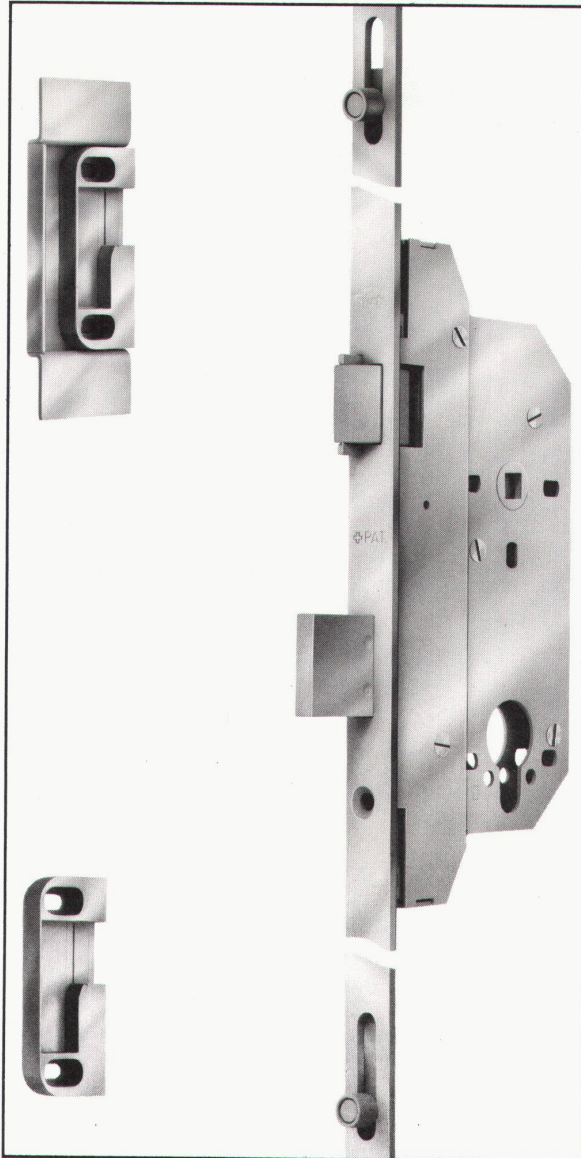

Name _____

Adresse _____

Einsenden an:
 KESO AG, 8805 Richterswil WBW

Glutz Sicherheit

Stangenverschluss

Treplane 3 S Nr. 1832 mit Wechsel

Treplane 3 S Nr. 1832

Treplane von Glutz schliesst dreifach. Neben einem Riegel aus gehärtetem Stahl, greifen oben und unten je ein Rollzapfen in die Zarge. Ein durchgehender einteiliger Stulp gibt zusätzliche Festigkeit. Aber auch mehr Stabilität gegen ein Verziehen des Türblattes.