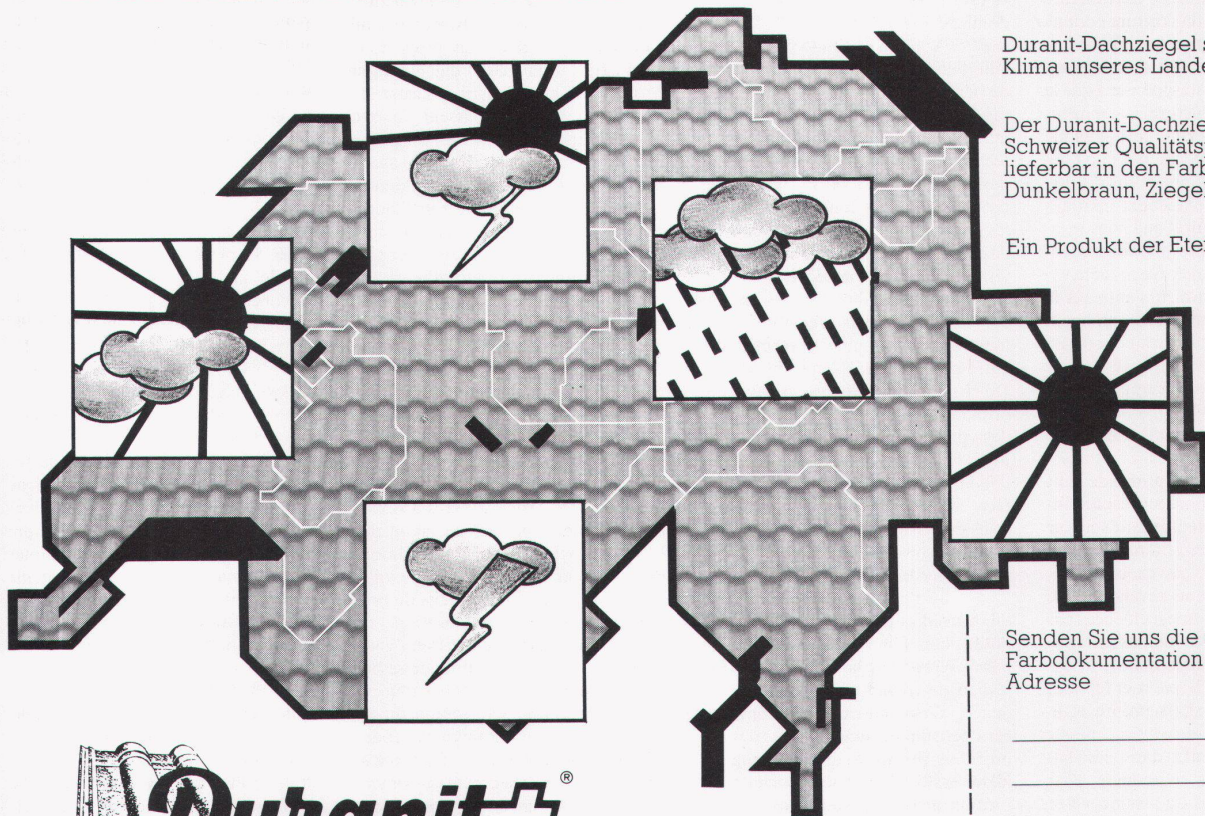

Der Allwettertrotzer

Duranit-Dachziegel sind für jedes
Klima unseres Landes wie gemacht.

Der Duranit-Dachziegel – Ein
Schweizer Qualitätsprodukt. Sofort
lieferbar in den Farben Anthrazit,
Dunkelbraun, Ziegelrot, Antik.

Ein Produkt der Eternit AG

Senden Sie uns die ausführliche
Farbdokumentation über Duranit.
Adresse WBW 2

Eternit AG
8867 Niederurnen 058-231111

Einfach stark