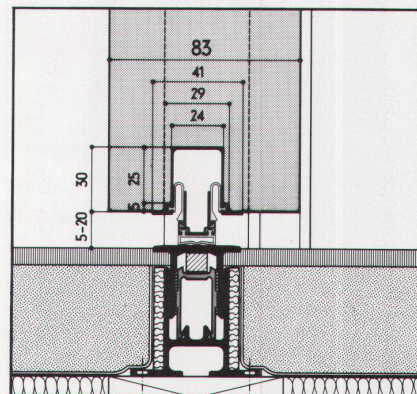

Planet

Planet Matthias Jaggi, Rüttschistrasse 32, 8037 Zürich, Tel. 01/363 14 44, Tel. Fabrikation: 01/814 30 90.