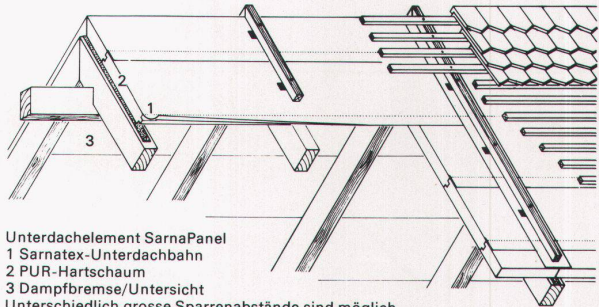

Unterdachelement SarnaPanel
1 Sarnatex-Unterdachbahn
2 PUR-Hartschaum
3 Dampfbremse/Untersicht
Unterschiedlich grosse Sparrenabstände sind möglich.

SarnaPanel in der Altbaurenovation.

Die Ausführung der Dachsanierung in Zofingen wurde übrigens, wie immer beim Einsatz der Sarna-Systeme, durch eine von Sarna geschulte Verlegerfirma übernommen. Möchten Sie die Vorteile der SarnaPanels bei einem eigenen Bauvorhaben kennenlernen, geben wir Ihnen gerne die Adresse einer Verlegerfirma in Ihrer Region bekannt.

Über alles weitere orientiert Sie die Sarna Kunststoff AG, 6060 Sarnen, Telefon 041-66 0111

SarnaPanel von **Sarna**
Vo de Sarna. Das verhebet.