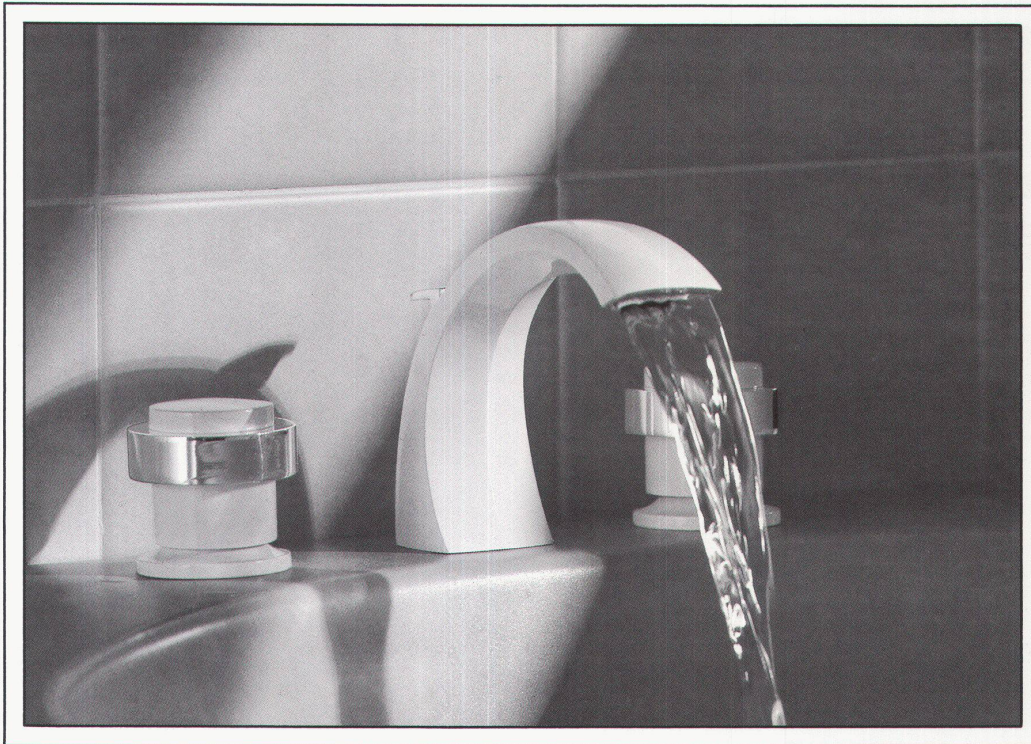

Eine Dornbracht für bessere Bäder

SWISS
BAU 85
Stand 321.571

Wenn Ihre Bauherren im Bad besonders anspruchsvoll sind, können Sie mit gutem Gewissen eine Empfehlung aussprechen: Dornbracht. Dornbracht-Armaturen sind speziell geschaffen, feine Interiors stilsicher zu ergänzen. Dabei steckt in ihnen eine über Jahrzehnte ausgereifte Technik. Wir informieren Sie gerne näher über die nahezu unerschöpflichen Möglichkeiten, mit Dornbracht-Armaturen gute Bäder besser auszustatten.

DORNBRACHT

...schöner kann Wasser nicht fließen!

Coupon
oder Karte
für Prospekte
und Informationen
an:

SADOREX AG
Hochbordstr. 9
8600 Dübendorf
Tel. 01/821 59 11

Name: _____

Strasse: _____

PLZ/Ort: _____