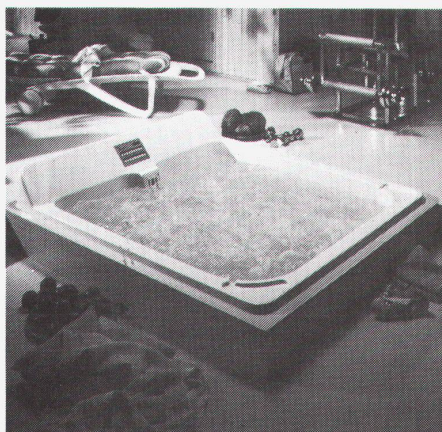

Der gute Stern für Garten und Fitnessraum

SCHWIMMBASSIN UND WHIRL-POOL

von

STERNET AG
Hauptstrasse
6212 St. Erhard bei Sursee
Telefon (045) 21 42 42/43

Permanente Ausstellung