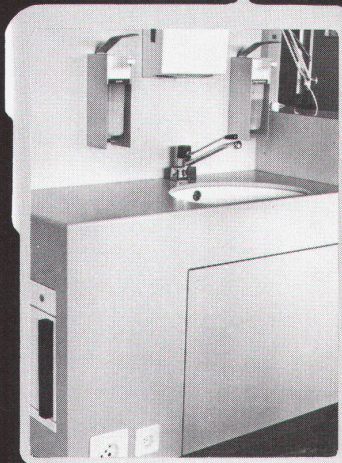

## Polyester-Mantel (2-3 mm dick) für Holzbauteile

- absolut wasserfest
- hygienisch
- zähelastisch
- fühlt sich warm an
- keine Alterung
- alle Unifarben möglich

Dokumentation und unverbindliche Beratung durch: