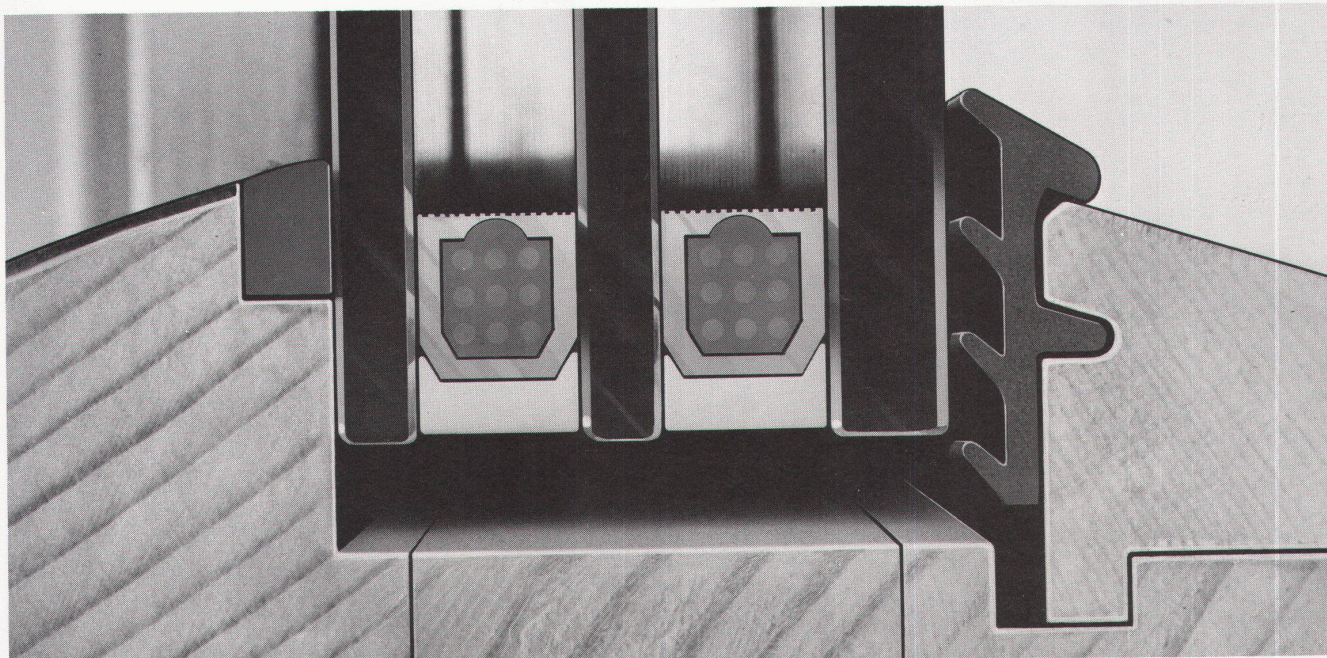

Gisler & Gisler/BDDO

Die wahre Grösse unserer Spitzentechnologie im Fensterbau zeigt sich im Detail.

Piatti ist mehr als ein Name. Piatti ist ein Begriff. Er steht für höchste Qualität im Fensterbau und garantiert Massarbeit bis ins kleinste Detail. Vom Holz, das von Spezialisten sorgfältig ausgewählt wird, über die Konstruktion, in der alle Vorteile unserer Spitzentechnologie vereint sind, bis hin zur perfekten Verarbeitung. Die Liebe zum Detail hat Piatti gross gemacht. Und deshalb zeigen wir Ihnen auch im Detail, was Sie an einem Piatti-Fenster haben.

Ein Ausschnitt aus unserer Spitzentechnologie sind die neuartigen Beschläge, mit denen alle Piatti-Drehflügel ausgestattet sind. Ein hochentwickeltes Topfband sowie das ausgeklügelte Mitteldruckband sorgen dafür, dass der Flügel problemlos in allen drei Dimensionen reguliert werden kann, ohne dass er ausgehängt werden muss.