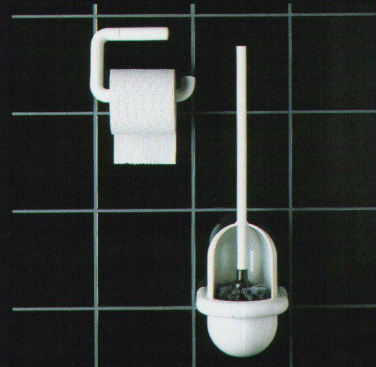

**Artemide**  
**litech**

Via Brughiera - 20010 Pregnana Milanese

HILSA'86 · Halle 9 · Stand 904 · HILSA'86 · Halle 9 · Stand 904 · HILSA'86 · Halle 9 · Stand 904

**HEWI**

HEWI bietet Ihnen ein umfassendes Sanitärprogramm, das von der Duschvorhangstange bis zum Spiegelschrank reicht.