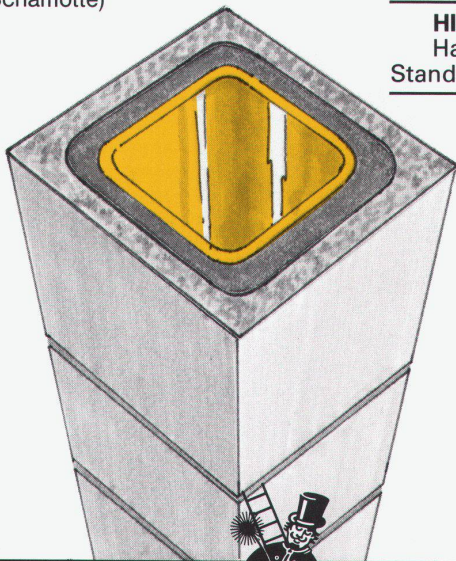

...ein Frühstücks-Ei
mit einem PLEWA-
Kamin gemeinsam?

Es ist dreischichtig!*

* PLEWA-isofix-Kamine werden dreischichtig in nur zwei Teilen geliefert. Ein technisch ausgereiftes System: Glasiertes PLEWA-Schamotterrohr als Innenfutter; hochwertige PLEWA-Mineralwolleisolation werkseitig am Innenrohr montiert; Mantelstein aus Leichtbeton.

PLEWA-Kamine sind versottungssicher, montageleicht und preisgünstig.

Unser Lieferprogramm:

- PLEWA-isofix-Montagekamine
- PLEWA-Kamine geschosshoch
- PLEWA LAS (Luft-Abgaskamin-System)
- FORNAX-Stahlkamine
- PLEWA-Kaminsanierungen (in Stahl oder Schamotte)

HILSA:
Halle A
Stand 2006