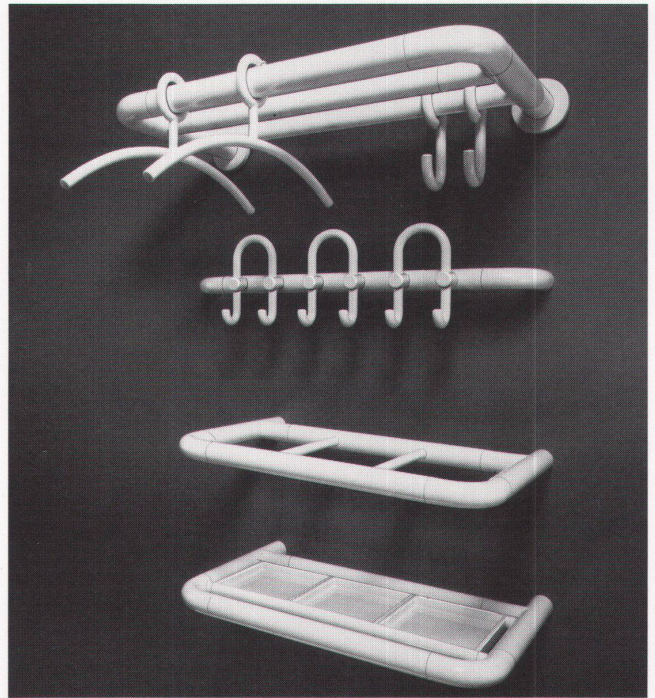

HEWI:

Das vielseitigste Garderoben- und Stangensystem.

Bei BENDER finden Sie das ganze HEWI-Sortiment. Farbige Beschläge aus griffsympathischem Nylon für Fenster, Türen, Möbel, Brüstungen, für den Sanitär- und Küchenbereich.