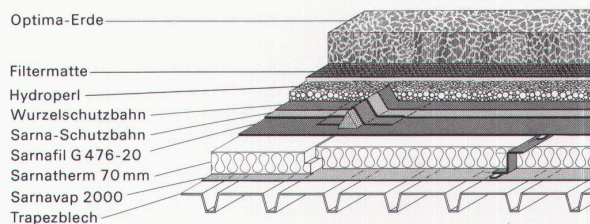

Schichtaufbau des begrüntes Jumbo-Flachdaches mit optima-System.

Die Ausführung der Dachabdichtung inklusive sämtlicher Spenglerarbeiten wurde durch eine von Sarna geschulte Verlegerfirma übernommen. Auch in Ihrer Region befinden sich Sarnafil-Verlegerfirmen. Verlangen Sie die Adressen bei der Sarna Kunststoff AG, 6060 Sarnen, Telefon 041-66 0111.

Sarnafil® von **Sarna**
Vo de Sarna. Das verhebet.