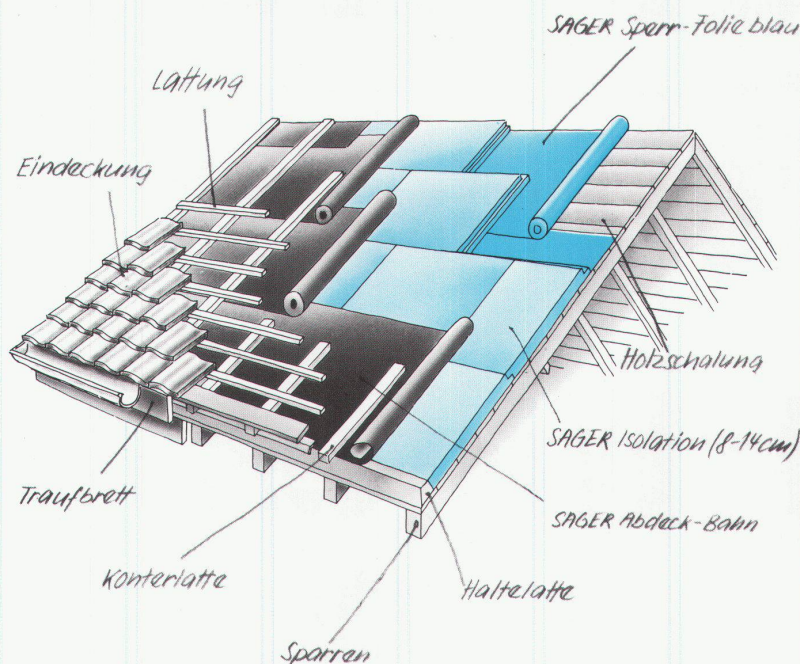

Einzigster Schweizer Isolierstoff-Hersteller
mit dem gesamten Produkte-Sortiment:
Saglan-Sagex-Durex-Protex-Styrofoam-Kork

SAGER

SAGER AG CH-5724 Dürrenäsch
Telefon 064-54 18 81
Telex 981 303

Sager hat einiges zu sagen in Sachen Isolation z. B. Steildächer isolieren . . .

. . . denn Sager hat nicht nur einfach eine, sondern für jedes Isolierproblem **die** richtige Lösung:

- **DUREX-Hartschaumplatten**
- **Polyurethan-Hartschaumplatten**
- **Kork-Isolierplatten**
- **SAGLAN-Glaswolleplatten**

---

35 Jahre Sager Isolier-Erfahrung bürgen für kompetente Beratung.
Verlangen Sie die illustrierte 34-seitige Verlegeanleitung mit
Konstruktionszeichnungen, Tabellen und Devis der Sager Dämm-
systeme für Steildächer.