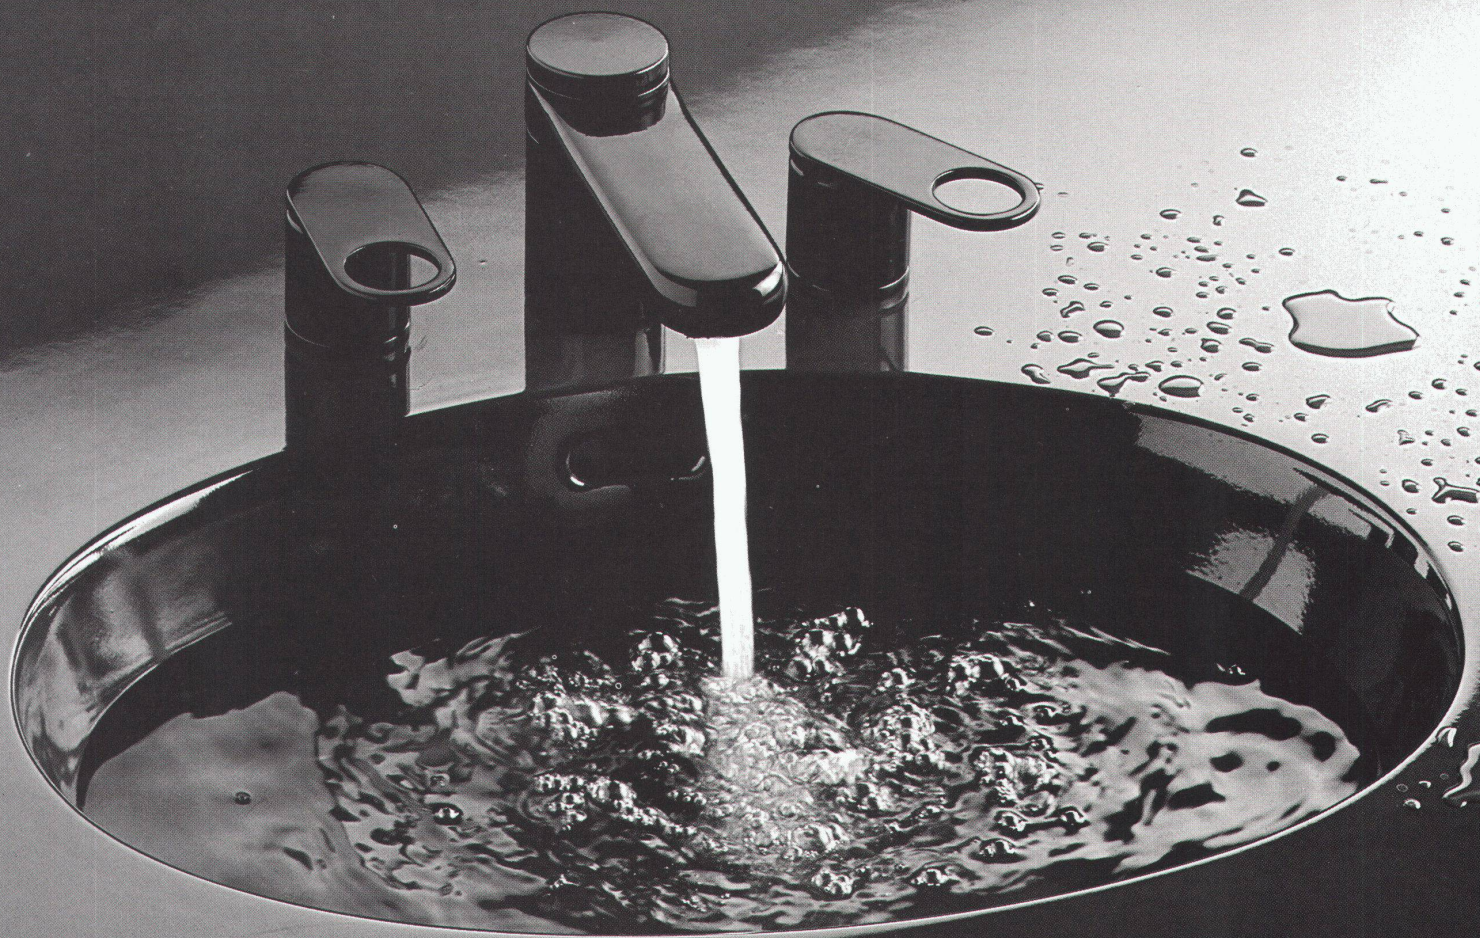

Gute Häuser haben ihre Dornbracht

Viele Häuser, bei denen höchste Ansprüche angelegt werden, sind mit Dornbracht-Armaturen ausgestattet. Entscheidend ist oft die Fülle der Möglichkeiten, mit Dornbracht feine Interieurs stilvoller ergänzen zu können, aber auch die ausgereifte, jahrzehntelang erprobte, Technik im Detail. Wählen Sie daher Dornbracht, die Extraklasse unter den Armaturen. Wir informieren Sie gerne, fordern Sie Prospekte an:

DORNBRACHT

... schöner kann Wasser nicht fließen!

SADOREX AG · Letziweg 9 · Postfach 26 · CH-4663 Aarburg · Tel. 062 / 41 40 70 · Telex 9 81 81 0