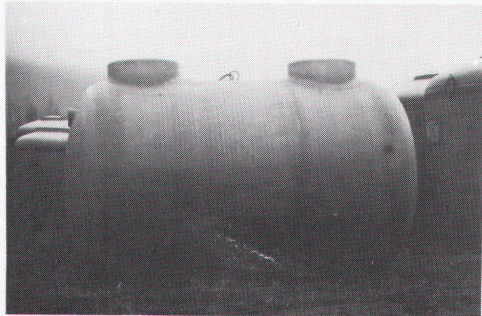

ABWASSERREINIGUNG

- Fettabscheider
- Absetzbecken
- 3-Kammer-Abwasserfaulraum
- Tropfkörper mit PU isoliert
- Belebtschlammanlagen

VORFABRIZIERT aus GFK

Fratelli Müller 6514 Sementina
092/27 10 94