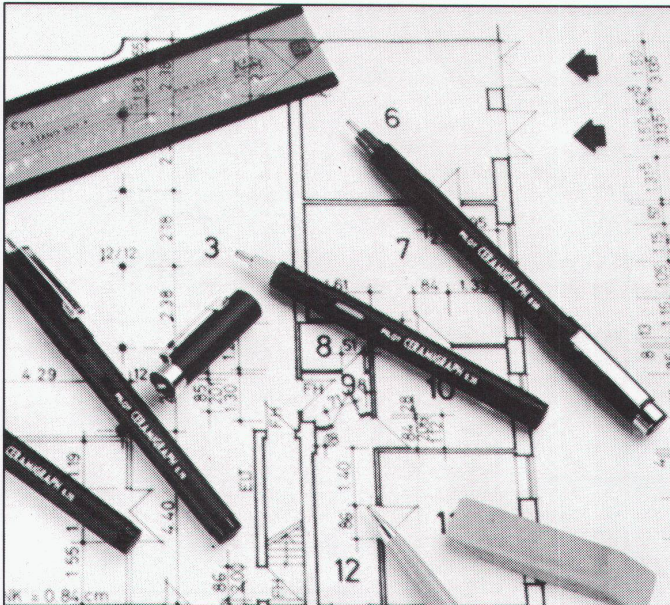

Fratelli Müller 6514 Sementina
092/27 10 94

Ceramigraph

Das Zeichengerät nach DIN/ISO-Norm mit Eigenschaften wie ein Tuschefüller – in der Handhabung jedoch so einfach wie ein Bleistift.

Die schwarze Tinte trocknet im Pilot nicht ein.