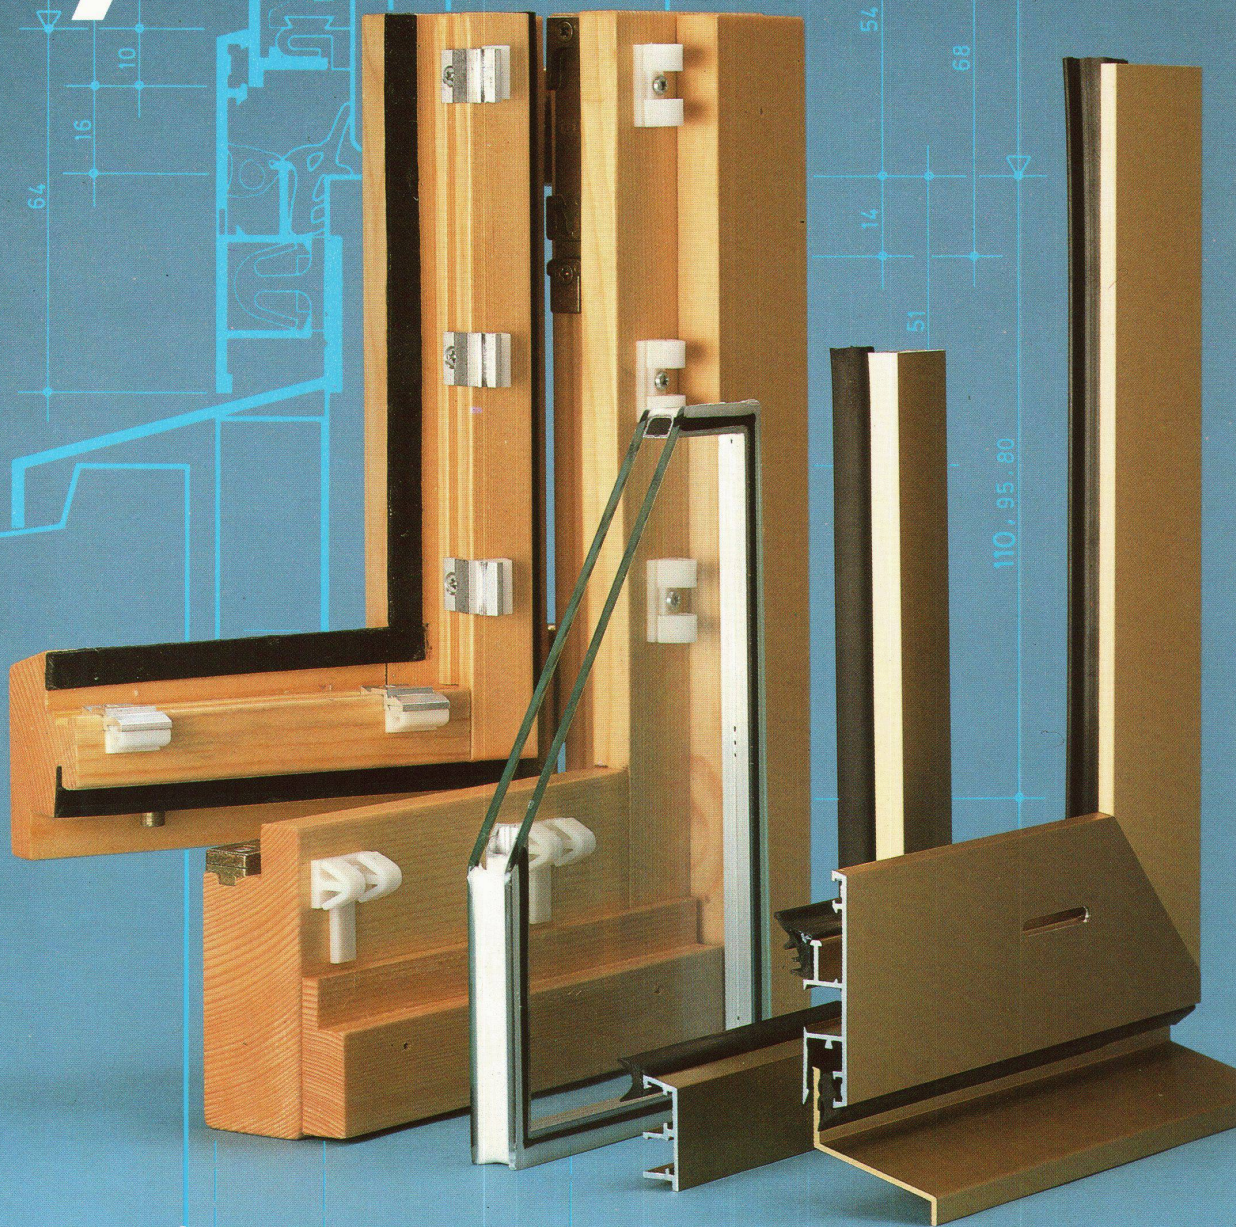

# Megert Holz/Alu-Fenster System ISAL<sup>®</sup>

**megert** 

Megert und Frutiger Holzbau AG

3613 Steffisburg, Töpferweg 16, Tel. 033 39 77 77

8008 Zürich, Drahtzugstrasse 4, Tel. 01 55 44 48

1000 Lausanne, 32, rue Chauderon, tél. 021 25 02 02