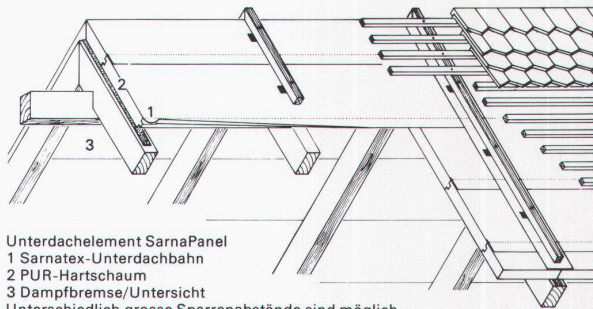

Mit den SarnaPanels lässt sich jedes Steildach abdichten.

SarnaPanels gehören zur Gruppe der SarnaRoof-Unterdachsysteme. Sie ermöglichen es, jedes schuppenartig eingedeckte Dach sicher abzudichten, kostbare Wärme in den Innenräumen zu halten – und zusätzlich Wohnraum zu gewinnen.

Unterdachelement SarnaPanel
1 Sarnatex-Unterdachbahn
2 PUR-Hartschaum
3 Dampfbremse/Untersicht
Unterschiedlich grosse Sparrenabstände sind möglich.