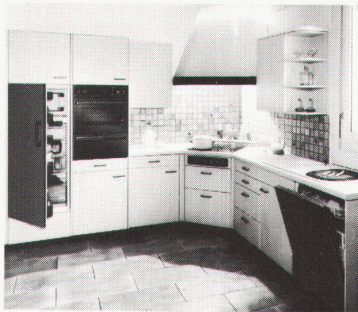

Aus folgenden Gründen:

1. Weil Bauknecht-Kühlschränke weniger Energie brauchen (das 230-Liter-Modell z. B. nur 0,95 kWh in 24 Stunden).
2. Weil Bauknecht-Geschirrspüler und Waschautomaten auch noch weniger Wasser brauchen (nur 1,5 kWh und 108 Liter Wasser bei voller Beladung von 4,5 kg Trockenwäsche bei 60°C mit Vorwäsche).
3. Weil Qualität und Technik bei Bauknecht schon immer überdurchschnittlich waren.
4. Weil uns das Design der neuen Einbauherde- und Backofenlinie gefällt.
5. Und weil wir den Bauknecht-Kundendienst bisher nur von seiner besten Seite kennengelernt haben.