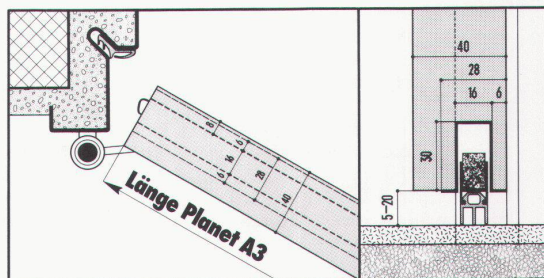

Planet

Planet Matthias Jaggi, Eigentelstrasse 7, 8309 Nürensdorf, Tel. 01/836 45 55

Planet ist der schwellenlose Türverschluss.