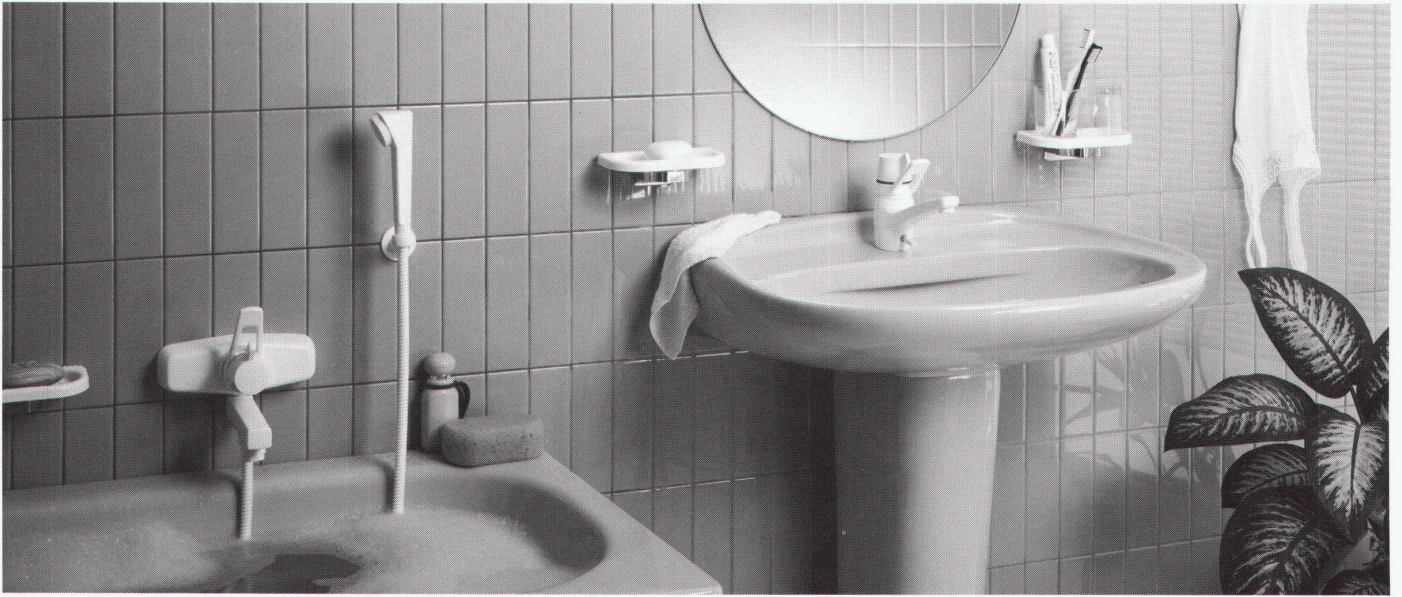

Stahl ist unsere Stärke.

NEU

egro - jeunesse

W A N D A R M A T U R E N

Sichtbar eleganter – technisch kompakter

Egro jeunesse ist eine dekorative und technisch vorteilhafte Innovation im Design und in der Befestigungstechnik der Armaturen. Fliesenbündig mit einer kompakten Metallschale abgedeckt, wird die Armatur zum eleganten und formvollendeten Mittelpunkt des gestalterischen Konzeptes.