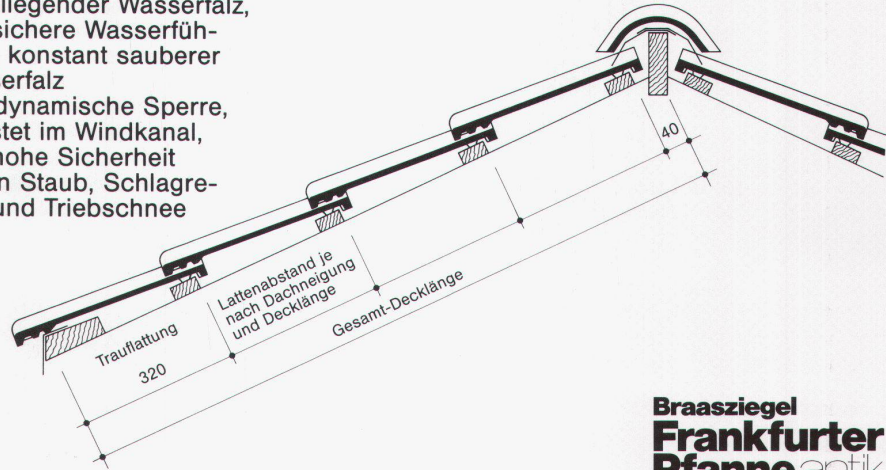

augenfällige Harmonie

Im Zuge von Umbauten, Sanierungen an alter, bisweilen historischer Bausubstanz aber auch an Neubauten, kommt heutzutage vermehrt der Wunsch nach einem Dach mit Antikcharakter auf. Ab sofort bieten wir Ihnen eine «antike» Frankfurter Pfanne an, die keine Wünsche mehr offen lässt. Es handelt sich um eine rein farbliche Neuerung der ansonsten unverändert gebliebenen Frankfurter Pfanne. Der nicht zuletzt dank seiner ausgezeichneten Frostbe-

ständigkeit beliebte BRAASZIEGEL ist auch im Antiklook eine willkommene Bereicherung des bereits reichhaltigen BRAASZIEGEL-Angebotes.

Fakten, die für den BRAASZIEGEL Frankfurter Pfanne sprechen:

- Hochliegender Wasserfalz, d.h. sichere Wasserführung, konstant sauberer Wasserfalz
- Aerodynamische Sperre, getestet im Windkanal, d.h. hohe Sicherheit gegen Staub, Schlagregen und Tribschnee

- Massgenaue Passform, d.h. schnell, problemlos und kostensparend zu verlegen
- Ziegel ist voll durchgefärbt, d.h. langfristige Sicherheit für optisch ansprechende Dächer.

Braasziegel
Frankfurter
Pfanne antik