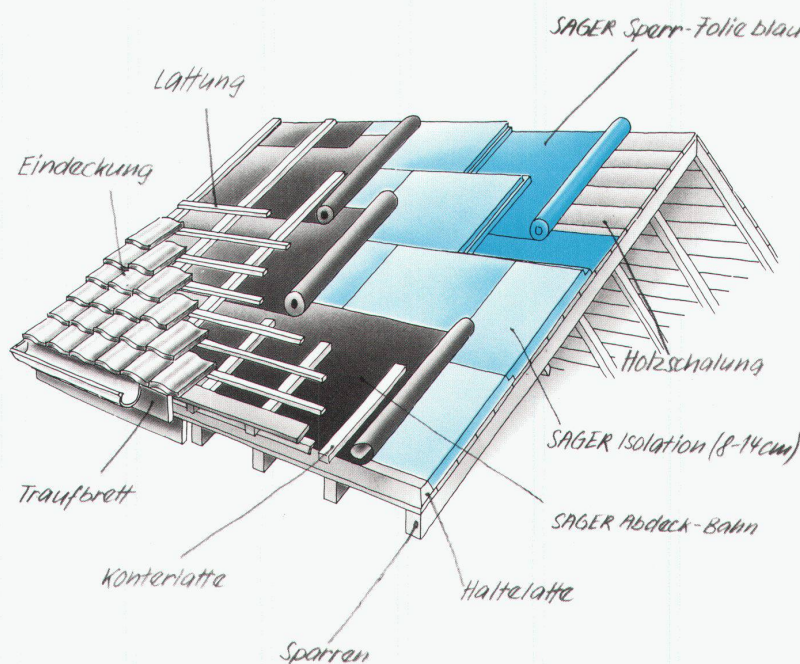

Einzigster Schweizer Isolierstoff-Hersteller
mit dem gesamten Produkte-Sortiment:
Saglan-Sagex-Durex-Protex-Styrofoam-Kork

SAGER

SAGER AG CH-5724 Dürrenäsch
Telefon 064-54 18 81
Telex 981 303

Sager hat einiges zu sagen in Sachen Isolation z. B. Steildächer isolieren . . .

. . . denn Sager hat nicht nur einfach eine, sondern für jedes Isolierproblem **die** richtige Lösung:

- **DUREX-Hartschaumplatten**
- **Polyurethan-Hartschaumplatten**
- **Kork-Isolierplatten**
- **SAGLAN-Glaswolleplatten**

---

35 Jahre Sager Isolier-Erfahrung bürgen für kompetente Beratung.
Verlangen Sie die illustrierte 34-seitige Verlegeanleitung mit
Konstruktionszeichnungen, Tabellen und Devis der Sager Dämm-
systeme für Steildächer.