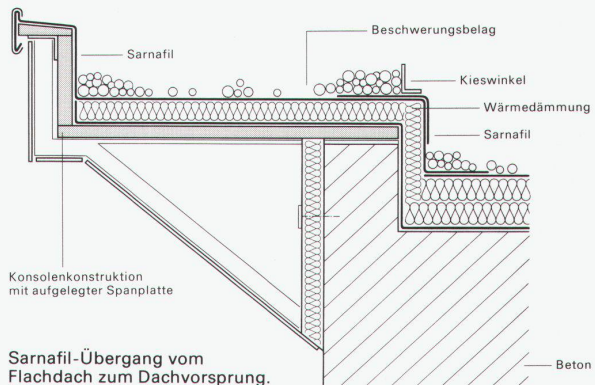

Die Ausführung der Dachabdichtung inkl. sämtlicher Spenglerarbeiten wird durch eine von Sarna geschulte Verlegerfirma übernommen. Auch in Ihrer Region befinden sich Sarnafil-Verlegerfirmen. Verlangen Sie die Adressen bei der Sarna Kunststoff AG, 6060 Sarnen. Telefon 041-66 99 66.

Sarnafil® von **Sarna**
Vo de Sarna. Das verhebet.