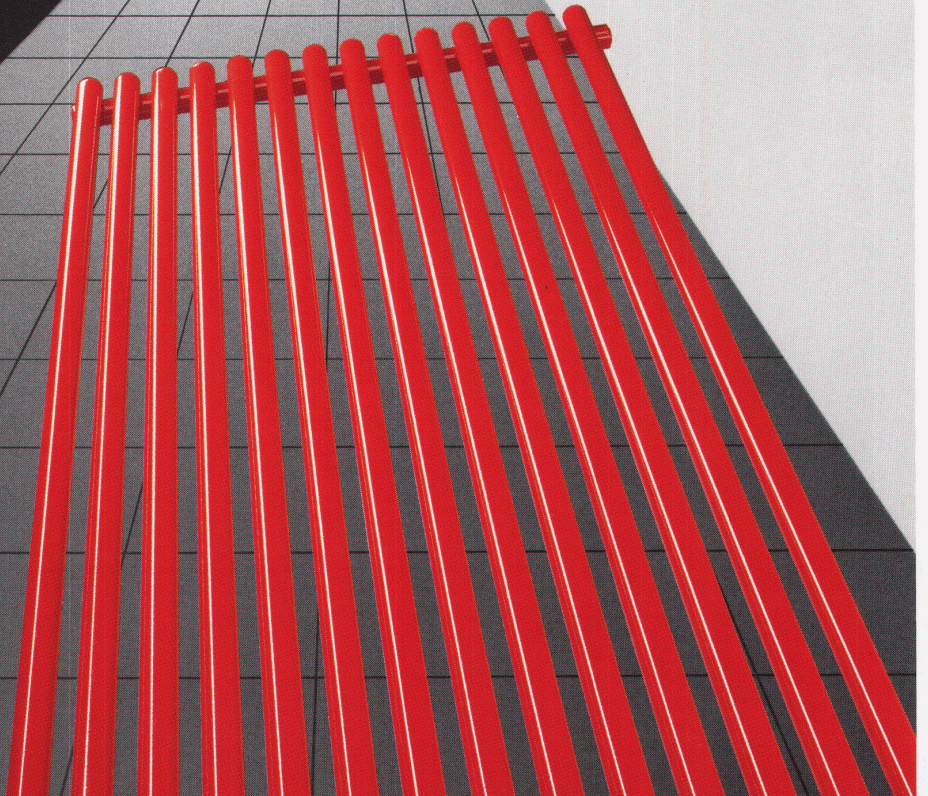

Arbonia Crea-Therm.®
Die modernen
Heizkörper von
Hoval.

Transparent. Elegant.
Im Stil der Zeit.

Hoval

Verantwortung für
Energie und Umwelt.

Hoval Herzog AG
8706 Feldmeilen
Tel. 01/925 6111
Büros in Bern,
Reinach-Basel,
Lausanne, Lugano.

Swissbau 87

10. - 15. Februar 1987

Hoval-Stand 321

Halle 202