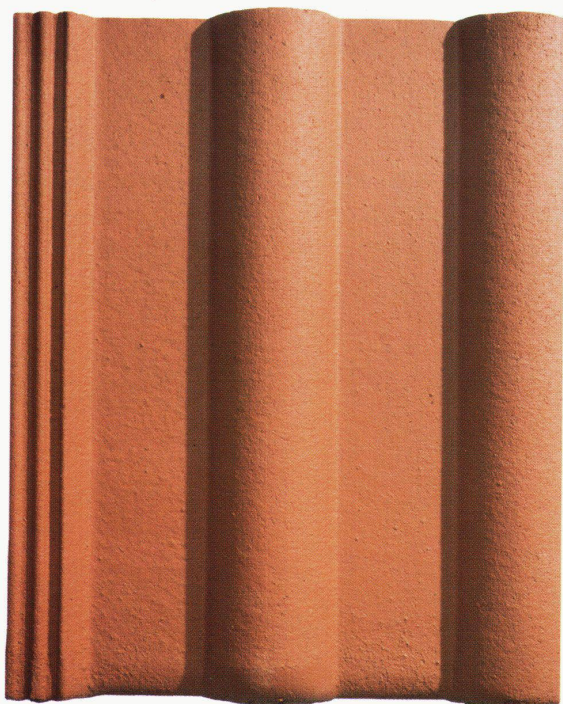

Braasziegel Frankfurter Pfanne *plus*

Farben:
 FP*plus* rot
 FP*plus* ziegelrot
 FP*plus* hellbraun
 FP*plus* braun
 FP*plus* dunkelgrau

plus wählt, entscheidet sich für ein Plus an Schönheit – der Ziegel wirkt dank seiner weichen, fließenden Linien harmonischer und eleganter als seine Vorgänger. Dazu kommt ein gehöriges Plus an Sicherheit, denn Wind und Wetter haben an den runden Schnittkanten nun wirklich nichts mehr zu rütteln. Die neue Frankfurter Pfanne *plus* ist im Massbild gegenüber der herkömmlichen, seit über 30 Jahren bewährten Frankfurter Pfanne, identisch. Sie bekommen die neue Frankfurter Pfanne *plus* mit glatter Oberfläche und in 5 ansprechenden Farben. Und selbstverständlich das gesamte Zubehör, damit Sie bei aller Schönheit alles haben, was es zu einem sicheren Dach braucht.