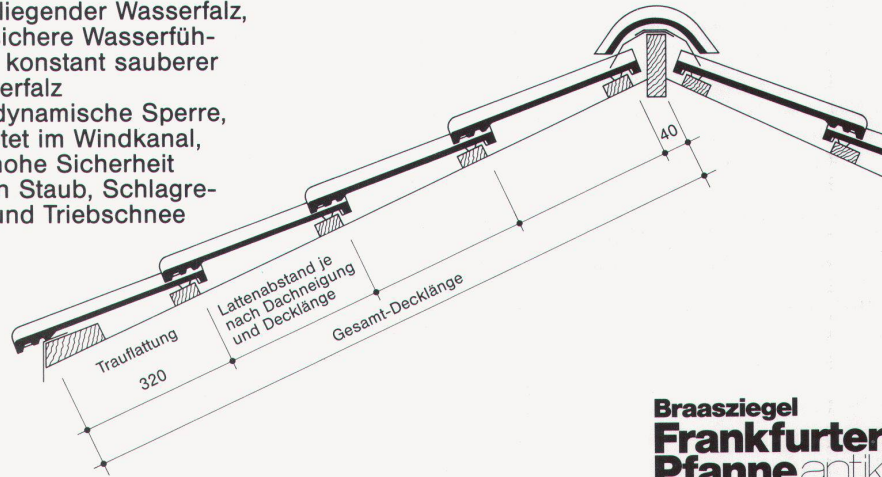

augenfällige Harmonie

Im Zuge von Umbauten, Sanierungen an alter, bisweilen historischer Bausubstanz aber auch an Neubauten, kommt heutzutage vermehrt der Wunsch nach einem Dach mit Antikcharakter auf. Ab sofort bieten wir Ihnen eine «antike» Frankfurter Pfanne an, die keine Wünsche mehr offen lässt. Es handelt sich um eine rein farbliche Neuerung der ansonsten unverändert gebliebenen Frankfurter Pfanne. Der nicht zuletzt dank seiner ausgezeichneten Frostbe-

ständigkeit beliebte BRAASZIEGEL ist auch im Antiklook eine willkommene Bereicherung des bereits reichhaltigen BRAASZIEGEL-Angebotes.

Fakten, die für den BRAASZIEGEL Frankfurter Pfanne sprechen:

- Hochliegender Wasserfalz, d.h. sichere Wasserführung, konstant sauberer Wasserfalz
- Aerodynamische Sperre, getestet im Windkanal, d.h. hohe Sicherheit gegen Staub, Schlagregen und Tribschnee

- Massgenaue Passform, d.h. schnell, problemlos und kostensparend zu verlegen
- Ziegel ist voll durchgefärbt, d.h. langfristige Sicherheit für optisch ansprechende Dächer.

Römer Pfanne, glatt

RÖP rot
RÖP antik
RÖP braun