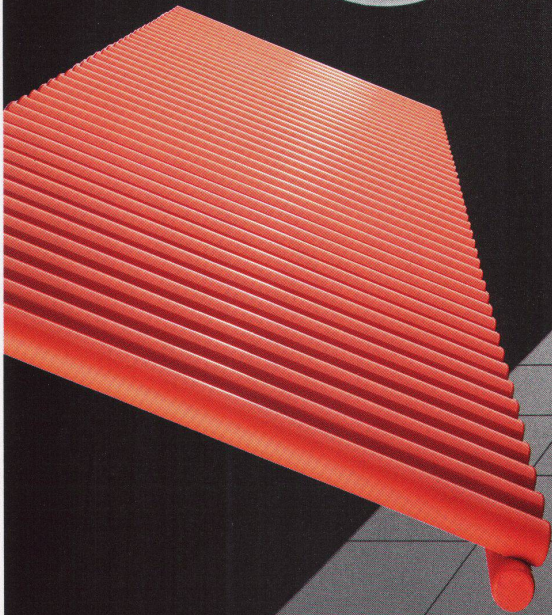

Arbonia Crea-Therm.®
Die modernen
Heizkörper von
Hoval.

Transparent. Elegant.
Im Stil der Zeit.

Hoval

Verantwortung für
Energie und Umwelt.

Hoval Herzog AG
8706 Feldmeilen
Tel. 01/925 6111
Büros in Bern,
Reinach-Basel,
Lausanne, Lugano.

Swissbau 87

10. - 15. Februar 1987

Hoval-Stand 321

Halle 202