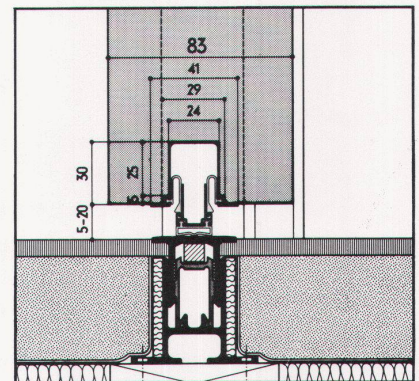

Planet

Planet Matthias Jaggi, Eigentalstrasse 7, 8309 Nürensdorf, Tel. 01/836 45 55