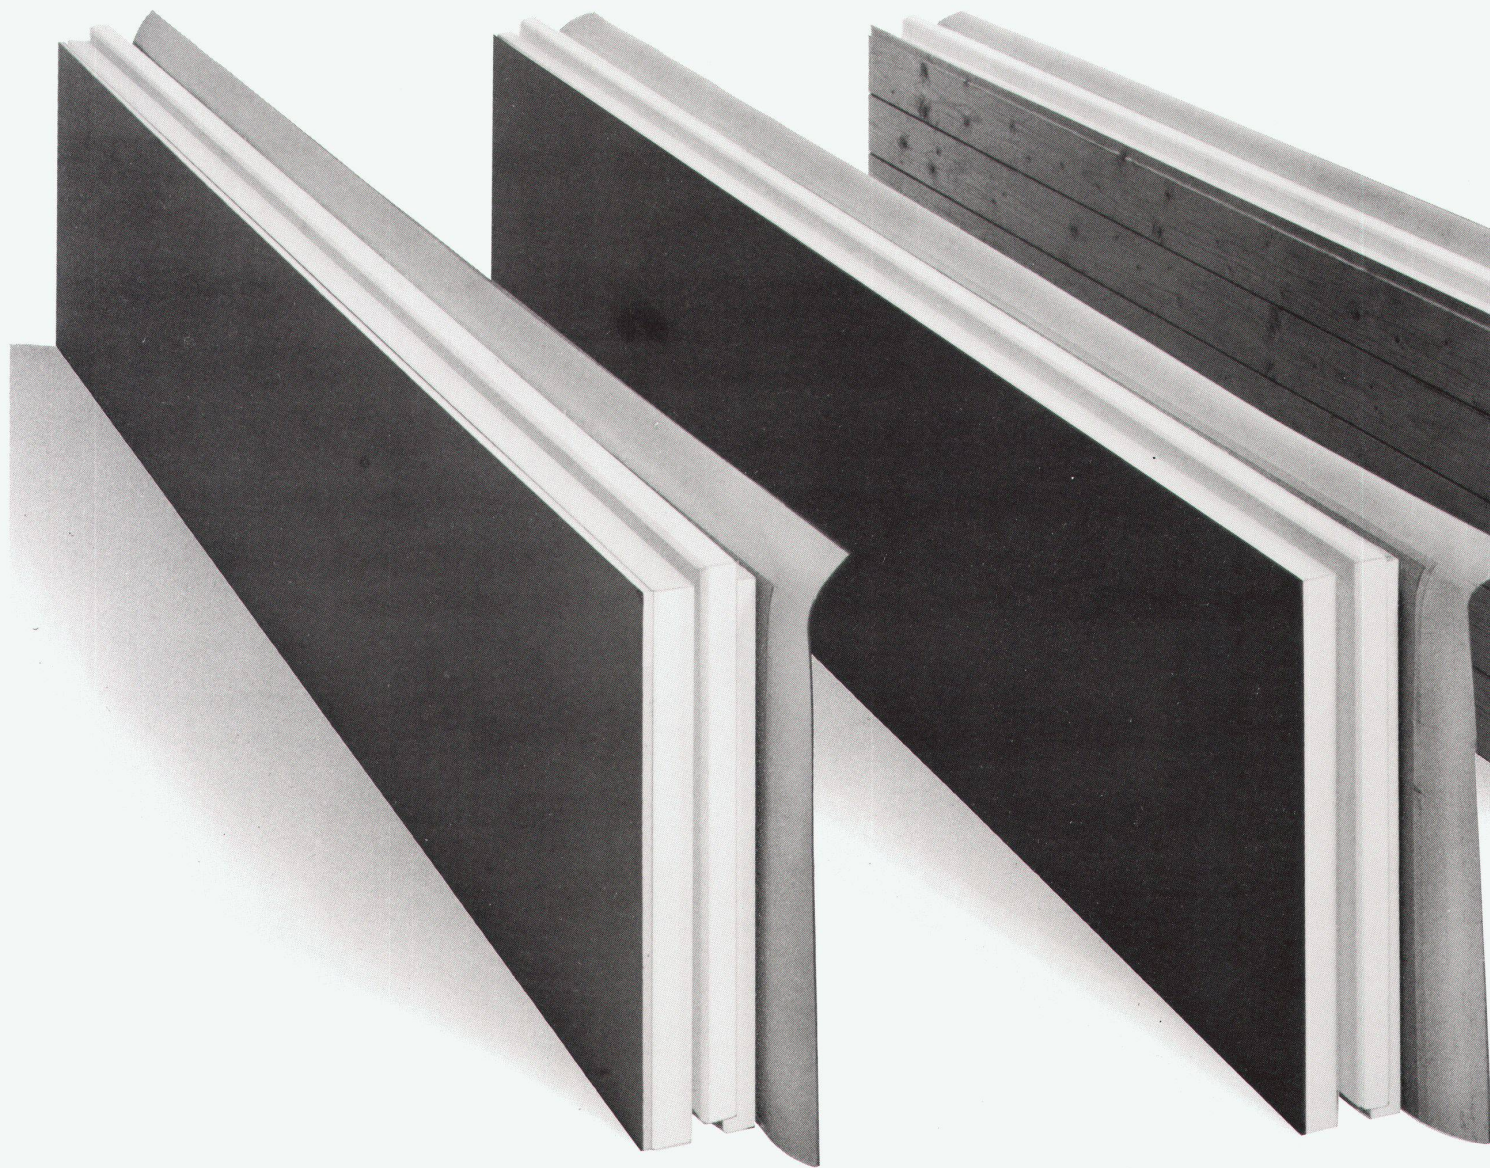

Das »durchDachte« **gonon** aus der Praxis

**LANGZEIT
ISOLATION**

gonon

gonon
Kunststoffwerk AG
CH-8226 Schleithem SH
Telefon 053/647 21
Telex 897102 gono ch