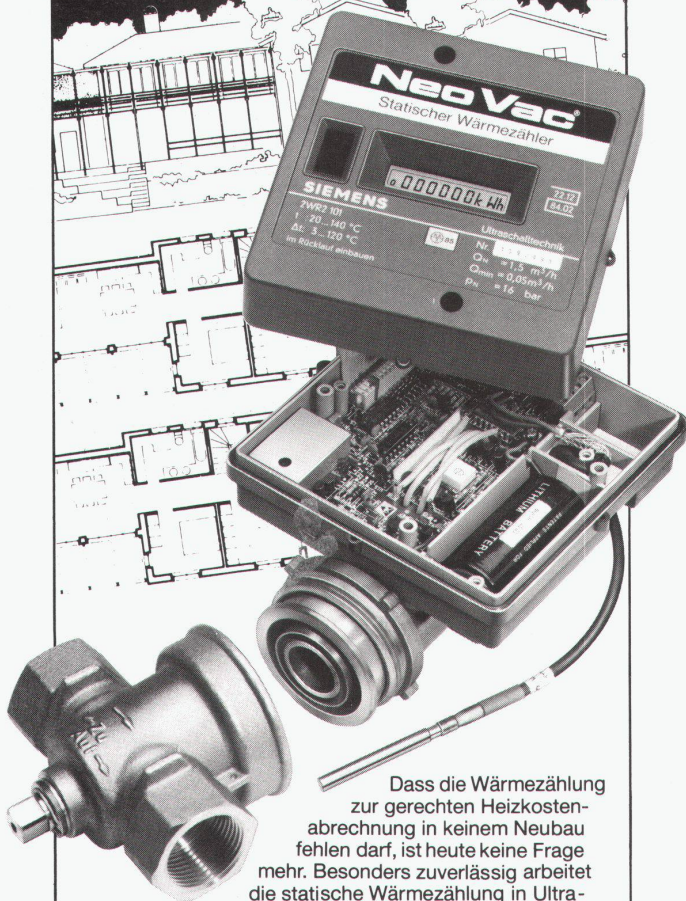

# „Wer für die Zukunft plant, plant auch die Wärmezählung in Ultraschall- Technik..“

Halle 202, Stand 261

SWISS  
BAU87

Dass die Wärmezählung zur gerechten Heizkostenabrechnung in keinem Neubau fehlen darf, ist heute keine Frage mehr. Besonders zuverlässig arbeitet die statische Wärmezählung in Ultraschalltechnik für die Erfassung einzelner Heizkreise. Die Messungen sind sehr präzise. Im Zähler gibt es keine beweglichen Teile, die Störungen verursachen könnten. Die Installation ist problemlos und die Ablesung komfortabel. Mehr über die SIEMENS Ultraschall-Wärmezählung von der NeoVac erfahren Sie im Prospekt, den wir Ihnen auf Anruf gerne zustellen.