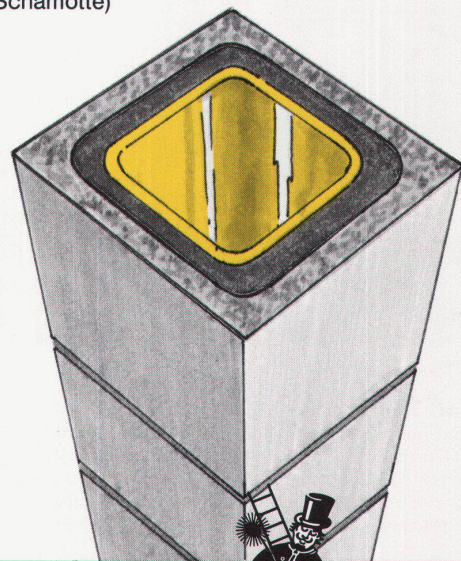

PLEWA

Kamine

Fornax AG, Flugplatzstrasse, 2540 Grenchen,
Telefon 065/52 53 43