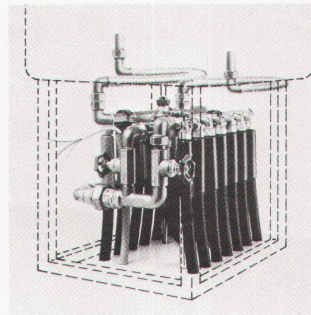

Wo auch immer – immer

FRISBA

Fertig-Garagen

Tiefgaragen-System

FRISBA Fertig-Garagen passen sich jedem Gelände an. Und (fast) jedem Spezialwunsch. Verlangen Sie Unterlagen.

FRISBA AG, 6275 Ballwil LU

Telefon 041 89 16 66

Bitte Prospekt ☐ Fertig-Garagen ☐ Tiefgaragen

Name _____ Strasse _____ PLZ/Ort _____

WBW 30

sen. Dann werden die Kompakt-Sicherheitsgruppe montiert und die flexiblen Metallschläuche angeschlossen, worauf die Dichtungsprobe der gesamten Installation durchgeführt werden kann. Schliesslich, nach Montage der Normschränke, kommt Swissnorm wieder zum Zuge: auf einfachste Weise werden Tragsockel und Schrankboiler eingebracht und nivelliert sowie die Anschlüsse mittels der flexiblen Metallschläuche an den Boiler erstellt.

Durch seitliche Verschiebbarkeit und dank der Verwendung von Flexanschlüssen können dabei bauseitige Präzisionsabweichungen nach links oder rechts aufgefangen werden!

Beispiel einer fertig montierten Anlage

Eines für alle

Das neue System bringt Vereinfachungen für alle Beteiligten: Küchenplaner, Sanitärmoniteur und Elektriker gleichermaßen sparen Zeit und Material. So spart sich beispielsweise der Installateur Anpassungsarbeiten auf der Baustelle dank der ausgeklügelten, wiederverwendbaren Montagelehre. Auch Anpassungsarbeiten an den Schränken sind überflüssig, da alle Swissnorm-Masse zu Sink und Euronorm passen. Bei Anschluss-, Revisions- oder Reparaturarbeiten ist der Bausatz bequem von oben zugänglich. Der Praktiker schätzt nicht zuletzt die kompakte Anlieferungsform in einer einzigen Schachtel, die Plastikhaube zum Schutz der Rohrinstallation sowie die ebenso ausführliche wie klare Montageanleitung.

Ein Besatz für drei Montagevarianten

Die Verlegung der VPE-Rohre im Beton (Montagerahmen auf der Schalung) wurde bereits beschrieben. Zu den Hauptvorteilen von Swissnorm zählt nun zweifellos, dass die Rohre auch im *Unterlagsboden* (Montagerahmen auf Rohbeton) und gar auf *Fertigböden* (bei Altbautsanierungen) versetzt werden können. Das Montageset ist also nicht nur zeitsparend und normunabhängig, sondern auch universell einsetzbar. Dabei ist die Platznutzung optimal: entstehender Leerraum bei der Wahl kleiner Boiler (150–220 l) bleibt durch Normschränkelemente nutzbar. Die Arma-

turen sind aus Messing bzw. Rotguss gefertigt. Bei den flexiblen Metallschläuchen wird ebenfalls nur Qualitätsmaterial schweizerischer Herkunft verwendet.

Den Benutzer schliesslich spricht die ausgeprägte Bedienungsfreundlichkeit an. Thermometer und Thermostat sind hinter der Türe frei zugänglich. Die Entkalkung kann von vorne vorgenommen werden.

Swissnorm besitzt in der Tat alle Merkmale, um sich zur «Schweizer Norm» zu entwickeln.

Woraus besteht das Swissnorm-Montageset?

Das neue Montageset besteht im wesentlichen aus drei Komponenten:

1. raffinierte Montagehilfe für die hauptsächlichsten VPE-Rohrsysteme
   - vormontierte Kompakt-Sicherheitsgruppe mit Rückschlagventil, Entleerungshahn, zwei Absperrhähne für Warm- und Kaltwasser
   - Satz flexibler Metallschläuche mit montierten Armaturen
2. Dazu Kleinmaterial, Plastikschutzhaube, Montageanleitung

Accum AG, 8625 Gossau ZH
Cipag AG, 1604 Puidoux-Gare
Cipag AG, 8330 Pfäffikon ZH
Elcalor AG, 5001 Aarau
Therma Haushalt AG, 8048 Zürich

Vinylbodenbelag Futura im Winter-Interieur-Programm

Dieser 150 cm breite Bahnen-Vinylbelag ist das Resultat eines neuen technologischen Produktionsverfahrens, welches neue Dekorationsmöglichkeiten eröffnet!