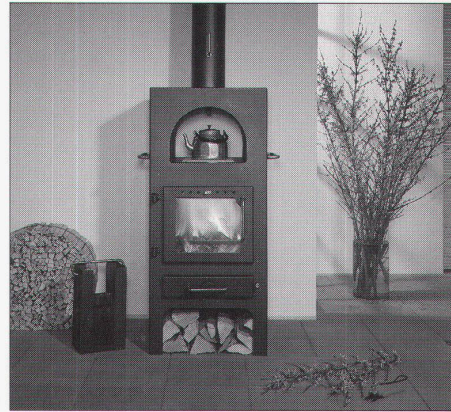

Edelstahl, für kühle Griffe am heissen Ofen

Sämtliche Griffe der AC- und HASE-Cheminéeöfen sind aus Edelstahl gefertigt. Deshalb können Sie Ihren Ofen auch während des Feuerns von Hand bedienen.

*AC-Cheminéeöfen AG, Riedstr. 13, 6330 Cham
Telefon 042 - 36 53 60
ab 9. März 1987 Telefon 042 - 41 88 41*