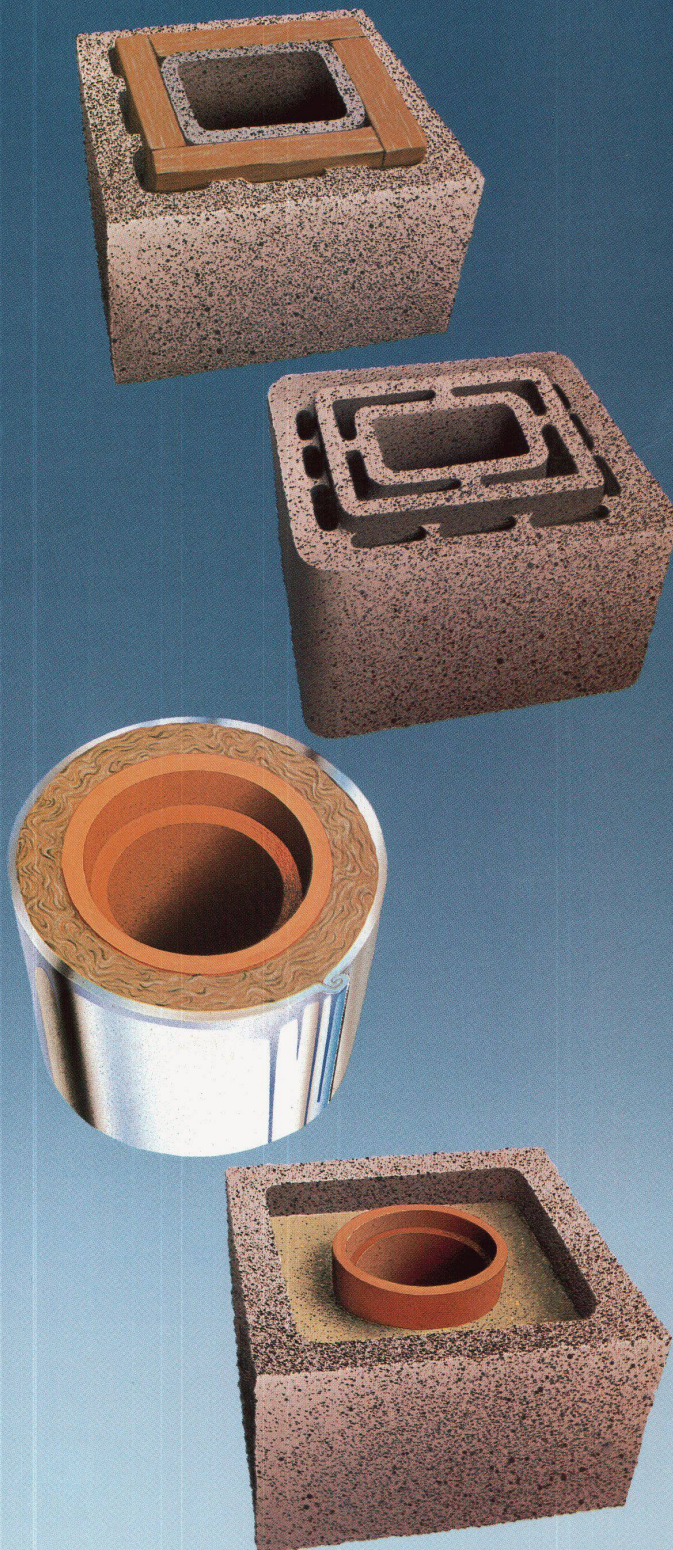

sch neu ist

isolit LAUFEN

Isolit-FF-Kamine

Dreischaliger Aufbau mit Rauchkanal, Wärmedämmung und Aussenmantel. Einsatz bei Hauskaminen und Zentralheizungen im Niedertemperatur- und Kondensatbereich (letzteres trifft auch auf Schachtkamine und Renovationskamine – siehe unten – zu)

Isolit-Normal-Kamine

Einsatz bei Holzheizungen, Öfen und Cheminées. Besonders hoher Wärmeleitwiderstand

Schachtkamine

Lieferung mit glasiertem oder unglasiertem Innenrohr sowie mit 3- oder 5-cm-Isolation. Geringer Platzbedarf. 25 mm lange, extra hohe Übergangsmuffe

Renovationskamine

Einsatz in bestehende Heizungskamine. Lieferbar glasiert und unglasiert in 33-cm-Elementen. Verwendung von speziellen, von uns gelieferten Versetzzangen. Füllmasse bereits mit Bindemittel gemischt