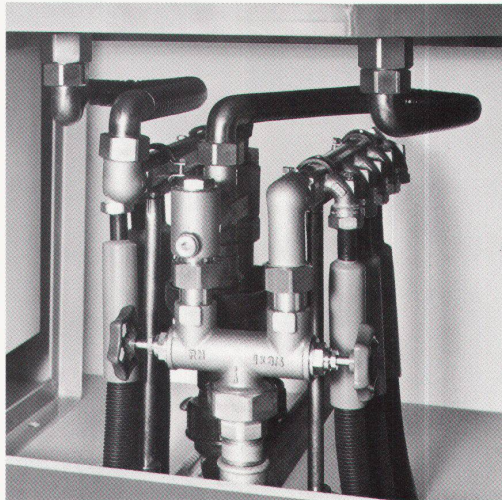

Neu:

der MAXIBLOC von domotec!

Mit dem ästhetisch schönen und funktionell überlegenen
quadro-System hat domotec im Boiler-Sektor Pionierarbeit geleistet...
und Nachahmer gefunden.

Jetzt geht aber domotec wieder einen Schritt weiter: mit dem MAXIBLOC!

Plus 1: Die Absperrventile für Kalt- und Warmwasser mit dem Zuleitungsaccord sind jetzt aus einem Guss und für Wasser-Zuleitungen von links und von rechts geeignet.

Plus 2: Sicherheitsventil und Entleerungshahn sind noch leichter zugänglich.

Plus 3: Die Siphonierung für Sicherheitsventil und Ablauf kann mit normalen Bauteilen vorgenommen werden.
(Mit genug Platz für die obligatorisch sichtbare Tropfstrecke.)