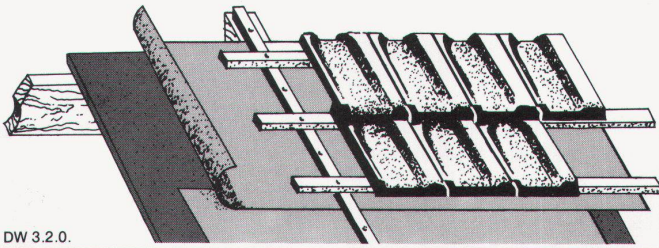

Download PDF: 22.12.2024

ETH-Bibliothek Zürich, E-Periodica, <https://www.e-periodica.ch>

tegubit® Die Unterdachbahn zur Verlegung auf Schalung und Wärmedämmung.

DW 3.2.0.

ermöglicht ein fugenloses, wasserdichtes, dampfdurchlässiges und atmungsaktives Unterdach.
Bitte Prospekt und Preisliste verlangen.