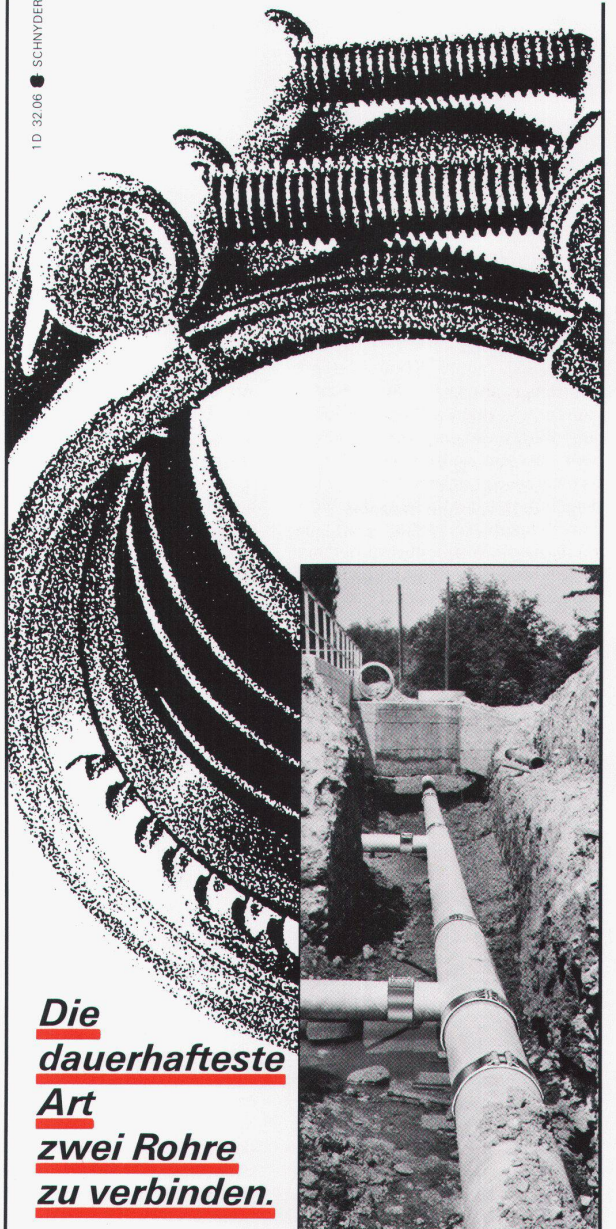

Bricomat AG 8048 Zürich
Hermetschloostrasse 75
☎ 01/62 15 66

1D 32.08 ● SCHNYDER