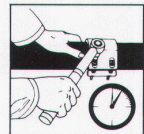

Bricomat AG 8048 Zürich
Hermetschloostrasse 75
☎ 01/62 15 66

1D 32.08 ● SCHNYDER

Die dauerhafteste Art zwei Rohre zu verbinden.

- Einfache und schnelle Montage – Rohre ablängen, zusammenstossen und 2 Schrauben festziehen
- Keine aufwendigen Richt- und Passarbeiten
- Direktinstallation ohne Vormontage
- Kein Bearbeiten der Rohrenden
- Einbaufertige Rohrkupplung – keine Geräte und Rüstzeiten
- Servicefreundlich – demontierbar und wiederverwendbar