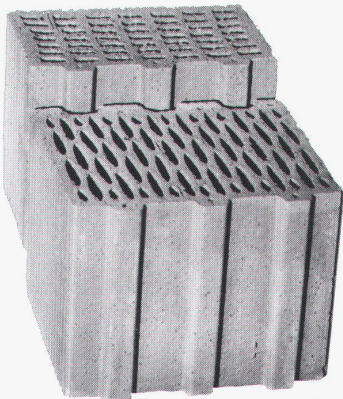

Download PDF: 19.11.2024

ETH-Bibliothek Zürich, E-Periodica, <https://www.e-periodica.ch>

Falt- Rolladen TRAGO®

Neu!

– mit strukturierter Oberfläche –
aus Alcan Farbaluminium SP 80

TRABER AG
Rolladen und
Sonnenschutzsysteme
Garagen- und Industrietore
9403 Goldach

TRABER

Tel. 071 / 40 11 40

Der porosierte BRICOSOL: Die Herausforderung für biologisches Bauen.

- hergestellt aus dem über Jahrtausende bewährten Rohstoff Ton
- geringere Baukosten
- hoher Wohnkomfort
- gute Kapillarstruktur
- sichtbare Porenstruktur
- sehr gute Wärme- und Schalldämmung
- sehr gute bauphysikalische Eigenschaften
- frei von organischen Substanzen
- massive Zeit- und Kosteneinsparungen

Bricomat AG 8048 Zürich
Hermetschloostrasse 75
☎ 01/62 15 66

1D 32.08 ● SCHNYDER

Die dauerhafteste Art zwei Rohre zu verbinden.

- Einfache und schnelle Montage – Rohre ablängen, zusammenstossen und 2 Schrauben festziehen
- Keine aufwendigen Richt- und Passarbeiten
- Direktinstallation ohne Vormontage
- Kein Bearbeiten der Rohrenden
- Einbaufertige Rohrkupplung – keine Geräte und Rüstzeiten
- Servicefreundlich – demontierbar und wiederverwendbar