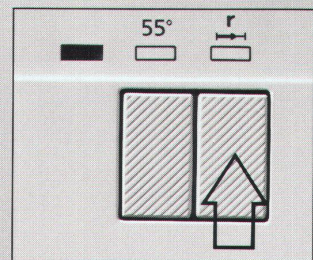

Geprüft und empfohlen vom
Schweizerischen Institut
für Hauswirtschaft SIH

Bauknecht

weiss, was Frauen wünschen

Ich wünsche ☐ Prospekt
☐ SIH-Prüfungs-Attest
über Öko-Geschirrspüler

Name

Adresse

PLZ/Ort

Bauknecht AG, 5600 Lenzburg,
Tel. 064 50 31 31