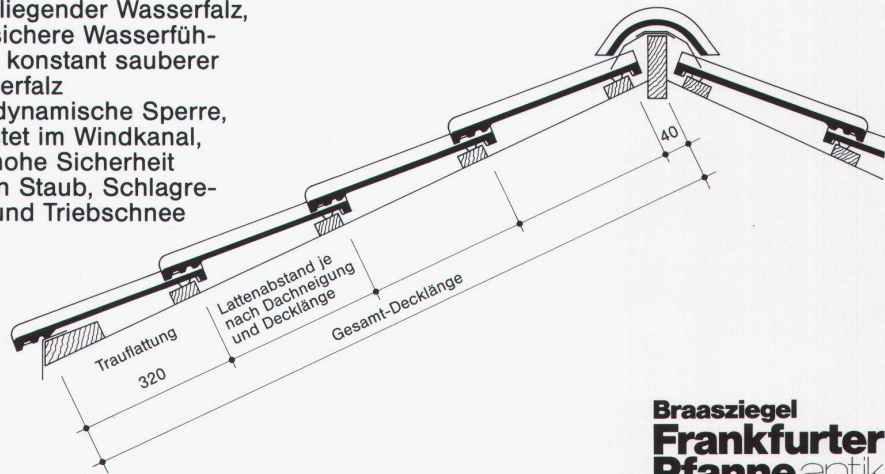

„ augenfällige Harmonie

Im Zuge von Umbauten, Sanierungen an alter, bisweilen historischer Bausubstanz aber auch an Neubauten, kommt heutzutage vermehrt der Wunsch nach einem Dach mit Antikcharakter auf. Ab sofort bieten wir Ihnen eine «antike» Frankfurter Pfanne an, die keine Wünsche mehr offen lässt. Es handelt sich um eine rein farbliche Neuerung der ansonsten unverändert gebliebenen Frankfurter Pfanne. Der nicht zuletzt dank seiner ausgezeichneten Frostbe-

ständigkeit beliebte BRAAS-ZIEGEL ist auch im Antiklook eine willkommene Bereicherung des bereits reichhaltigen BRAASZIEGEL-Angebotes.

Fakten, die für den BRAAS-ZIEGEL Frankfurter Pfanne sprechen:

- Hochliegender Wasserfalz, d.h. sichere Wasserführung, konstant sauberer Wasserfalz
- Aerodynamische Sperre, getestet im Windkanal, d.h. hohe Sicherheit gegen Staub, Schlagregen und Triebsschnee

- Massgenaue Passform, d.h. schnell, problemlos und kostensparend zu verlegen
- Ziegel ist voll durchgefärbt, d.h. langfristige Sicherheit für optisch ansprechende Dächer.

**Braasziegel
Frankfurter
Pfanne** antik