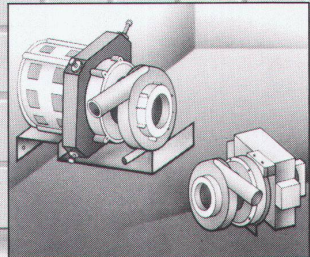

Bauknecht hat den Motor federnd gedämpft in Gummipuffern aufgehängt – wie beim Automotor. Dadurch wirkt das Gehäuse des Geschirrspülers nicht mehr als Tonträger. Und weil gleichzeitig eine 6-Seiten-Rundumisolierung mit dicken, aufgeschmolzenen Bitumenmatten und Mineralwolle-Isolation Schall schluckt, ist er fast unhörbar.