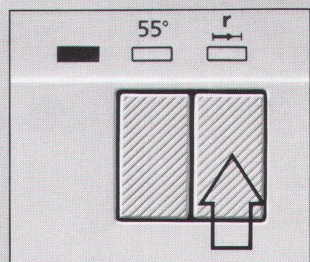

Ich wünsche ☐ Prospekt
☐ SIH-Prüfungs-Attest
über Öko-Geschirrspüler

Name

Adresse

PLZ/Ort

Bauknecht AG, 5600 Lenzburg,
Tel. 064 50 31 31

Bauknecht

weiss, was Frauen wünschen