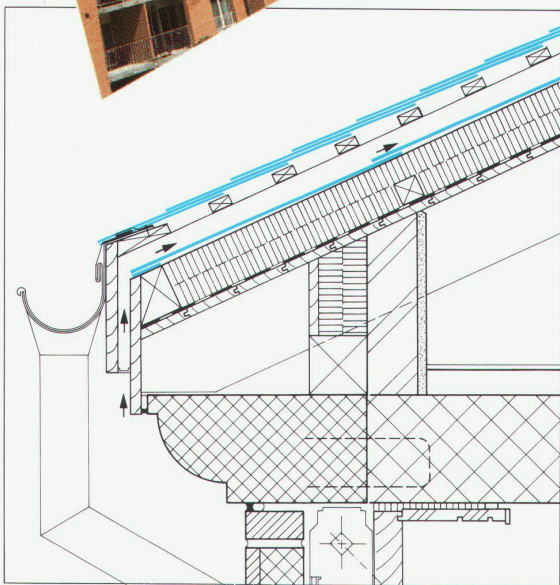

# Neu auf dem Dach. Himmlische Farben.

Mehrfamilienhaus «Habitat», 8957 Spreitenbach. Architekt Urs Fischbacher, Dachdecker P. Wiederkehr.

Dachaufbau von unten nach oben: Dachschalung, Dampfsperre, Wärmedämmung, GEA-Unterdach, Konterlattung, Lattung, Dachschiefer 60/40 cm in Doppeldeckung, Farbe Pastellblau.