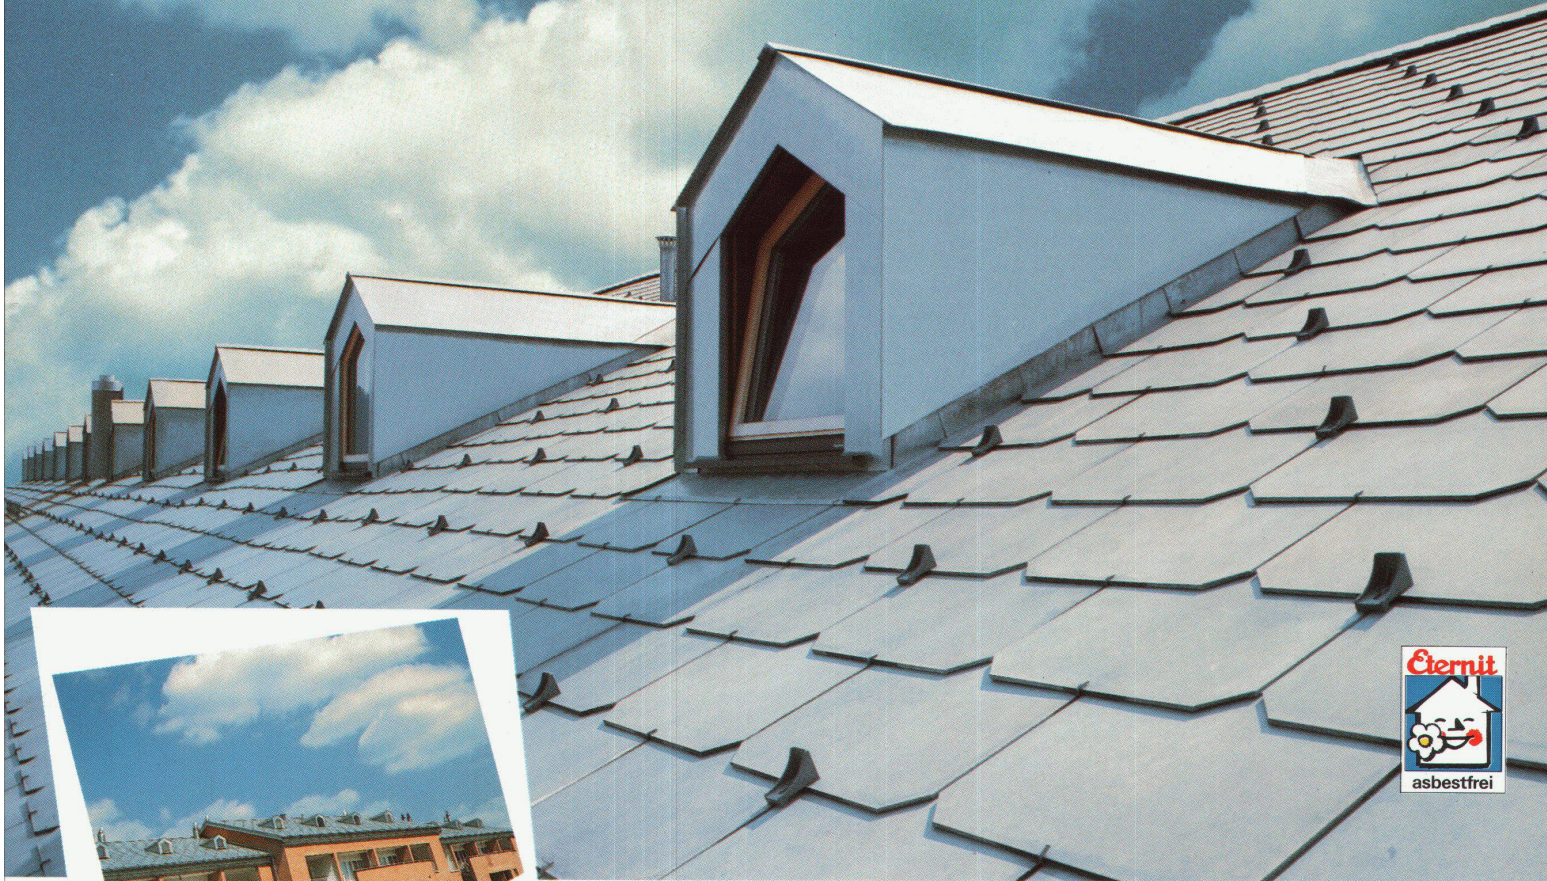

# Neu auf dem Dach. Himmlische Farben.

Mehrfamilienhaus «Habitat», 8957 Spreitenbach. Architekt Urs Fischbacher, Dachdecker P. Wiederkehr.

Dachaufbau von unten nach oben: Dachschalung, Dampfsperre, Wärmedämmung, GEA-Unterdach, Konterlattung, Lattung, Dachschiefer 60/40 cm in Doppeldeckung, Farbe Pastellblau.

# Ton der natürliche Baustoff

Backsteine und Tondachziegel sind natürliche und gesunde Baustoffe, die eine dauerhafte Konstruktion garantieren. Sie weisen sämtliche Eigenschaften auf, die für ein gesundes und behagliches Wohnen notwendig sind.