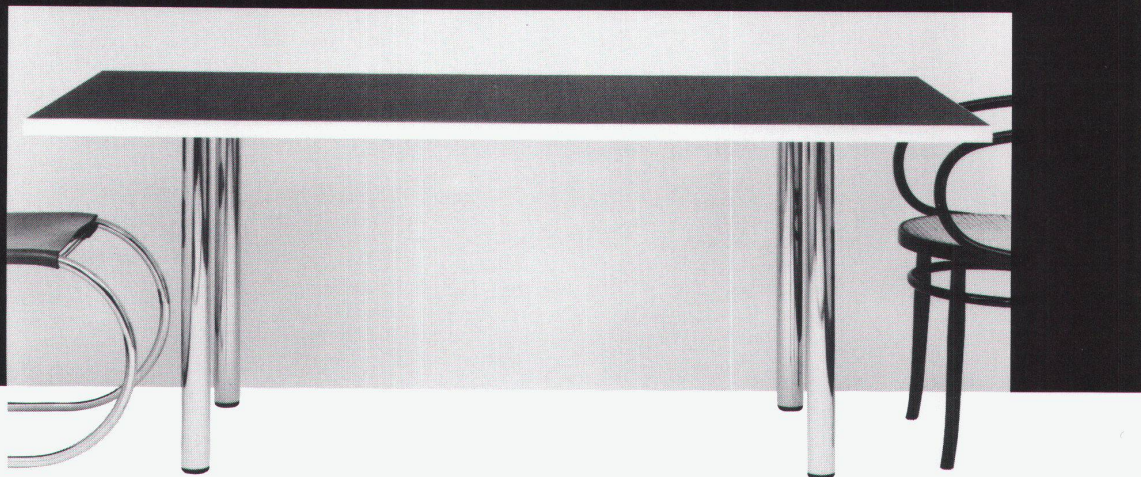

Linoleumtisch
für den Wohn- und
Arbeitsbereich

Design:
Silvio Schmed VSI

Ein Esstisch, Arbeits-
tisch, Konferenz-
tisch: nichts anderes
als ein stabiler,
schöner Tisch.

Tischplatte belegt mit
schwarzem Linoleum,
eingefasst mit
Kanten aus Ahornholz,
verchromte Stahlrohr-
füsse.

Masse:
L 195, B 84, H 72 cm;
L 195, B 108, H 72 cm.
Auf Bestellung
auch in andern Massen

Verlangen Sie unsere
Prospekte und
besuchen Sie den Aus-
stellungsraum bei

Ph. Oswald
Schreinerei und
Innenausbau AG
CH-8154 Oberglatt ZH
Bahnhofstrasse 54
Telefon 01-850 11 58

Oswald zeigt: Linoleumtisch