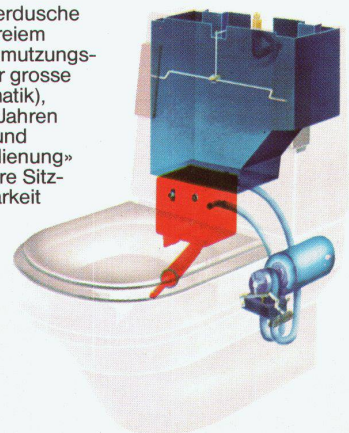

Wie zum Beispiel den unerreichten Komfort seiner «satt-weichen» Warmwasserdusche mit konstantem Duschdruck (dank serienmässig eingebautem, wartungsfreiem Pumpenaggregat), sein senkrecht gerichteter Duschstrahl, die minimale Verschmutzungsanfälligkeit seiner Düse (dank seitlich versetzter und versenkter Position), der grosse Druckverstellbereich (externe Duschstrahlverstärkung mit Rückstellautomatik), seine technische Robustheit (die ersten Closomaten stehen nach über 25 Jahren immer noch im Einsatz!), seine 5-Jahres-Garantie auf Pumpe, Gebläse und Geruchsabsaugung, seine komfortable und individuelle «Ellbogen-Tasten-Bedienung» für Dusche, Spülung und Gebläse sowie seine problemlose Pflege (steckbare Sitzgarnitur). Und schliesslich seine zeitlose Eleganz und ideale Kombinierbarkeit mit bestehenden oder neuen Einrichtungen.