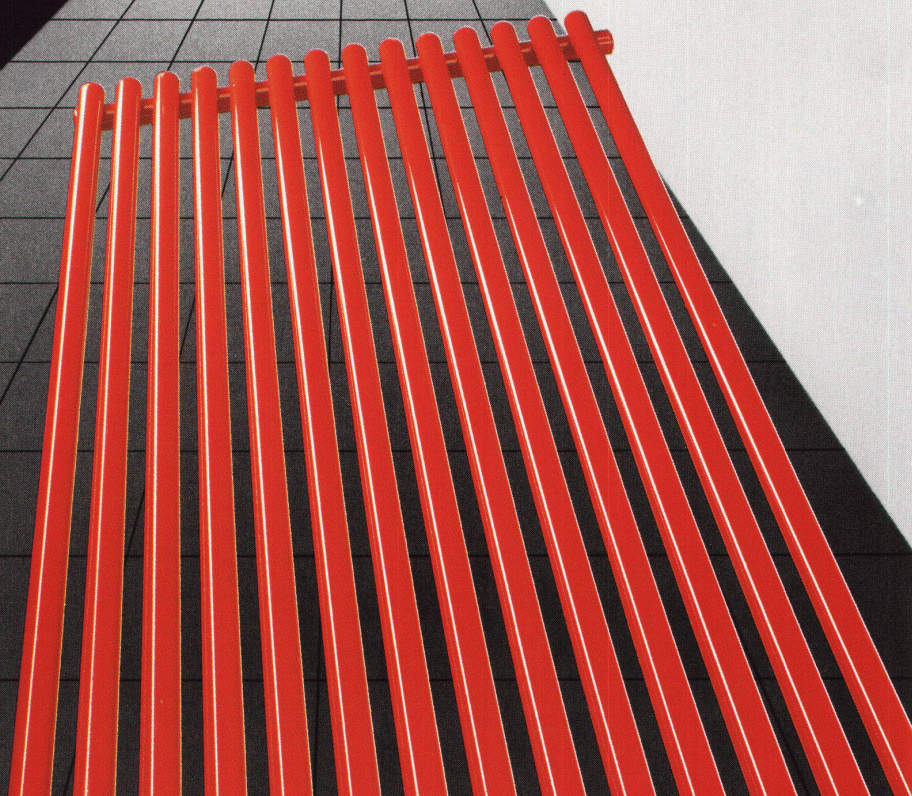

Arbonia Crea-Therm.®
Die modernen
Heizkörper von
Hoval.
Transparent. Elegant.
Im Stil der Zeit.

Hoval

Verantwortung für
Energie und Umwelt.

Hoval Herzog AG
8706 Feldmeilen
Tel. 01/925 61 11
Büros in Bern,
Reinach-Basel,
Lausanne, Lugano.