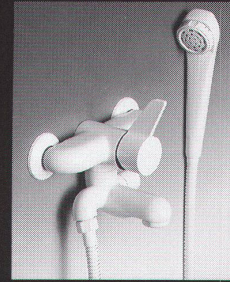

Sprint

Die neuen Design-armaturen von LYSS

Perfekte Harmonie von Form, Funktion und Technik

In Chrom und diversen Farben

Bon für detaillierte
Unterlagen:

Name

Str.

PLZ/Ort