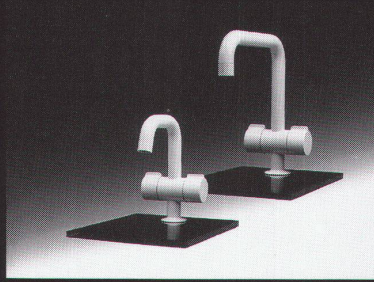

Sprint

Die neuen Design-armaturen von LYSS

Perfekte Harmonie von Form, Funktion und Technik

In Chrom und diversen Farben

Bon für detaillierte
Unterlagen:

Name

Str.

PLZ/Ort