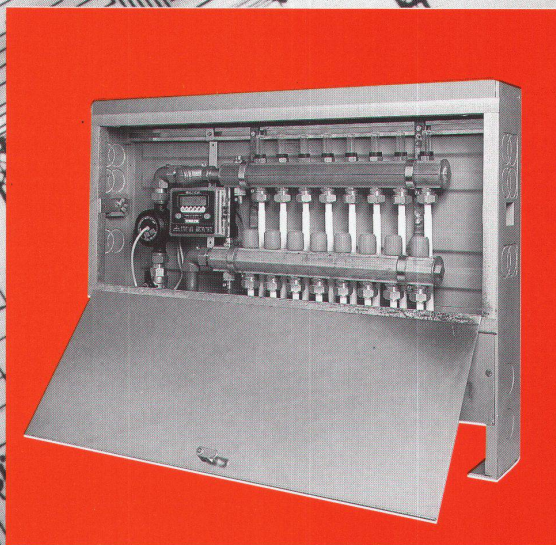

Für den Planer entwickelt: Taco-Bloc, der Verteilerkasten.

Als Planer stellen Sie an einen Verteilerkasten spezifische Anforderungen. Prüfen Sie unsere überzeugende, platzsparende Lösung:

Taco-Bloc, der schlanke Kasten.

Z.B. 10 Verteilergruppen inkl. Wärmemessung in einem Kasten, der nur 88 cm breit und nur 12 cm tief ist – und damit auch in Zwischenwände passt.

Taco-Bloc, der starke Kasten.

Sein integrierter Sturz trägt 1000 kg. Der Kasten wird eingemauert, eine spezielle Aussparung ist nicht nötig.

Interessiert? Dann verlangen Sie nähere Unterlagen zum Taco-Bloc:

TOBLER

Heiz- und Sanitärsysteme

Gebrüder Tobler AG
Steinackerstrasse 10
8902 Urdorf
Tel. 01/734 34 22