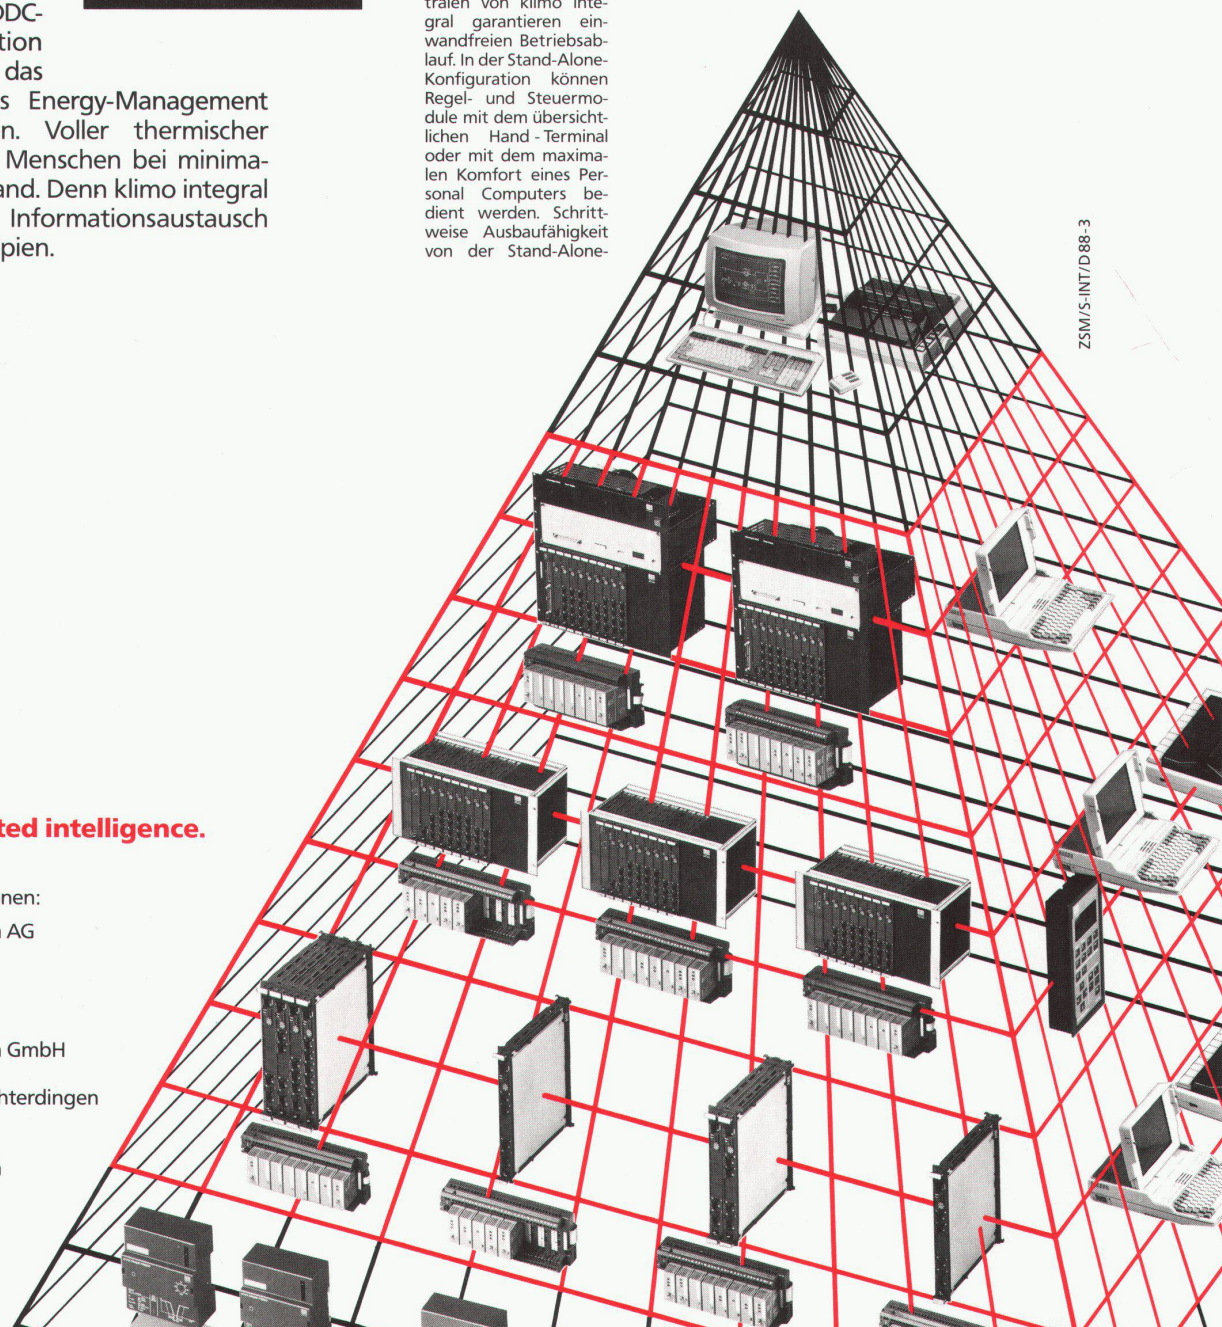

Staeфа: integrated intelligence.

Für nähere Informationen:

Staeфа Control System AG
Bahnhofstrasse 26
CH-8712 Stäfa
Tel. 01/928 61 11

Staeфа Control System GmbH
Humboldtstrasse 30
D-7022 Leinfelden-Echterdingen
Tel. 0711/79 87-0

Staeфа Control System
Ges.m.b.H.
Brünnerstrasse 57
A-1210 Wien
Tel. 0222/30 16 46-0