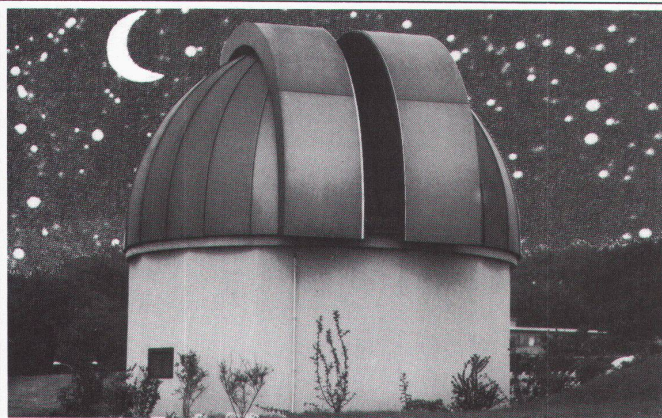

Für Bad/WC-Venti zu ANSON:

ANSOMATIC mit Zeitautomatik

Das beste, was es gibt. 220 V, 100 m³/h, 50 Pa. Putzbündig. Entlüften Bad/WC perfekt. Ab 145.—

ANSON miniturbo

Bad/WC-Ventilator mit 94 mm Stutzen für direkten Spiro-Rohrbogen-Anschluss. 220 V, 100 m³/h, 50 Pa. Ab Fr. 110.—

Druckstarke ANSON UPR

Bad/WC-Ventilatoren für Mehrfamilienhäuser ab 4 Geschosse. Leise. Putzbündig. 220 V, 130 m³/h, 250 Pa. Ab Fr. 325.—

ANSOLUX G/4

Mit Schwadenschirm. Fettfilter abwaschmaschinenfest. 220 V, 450 m³/h. Licht eingebaut. Sehr preisgünstig. Ab Fr. 295.—

ANSOLUX INCA

Für perfekte Küchenentlüftung. Sehr leise. Meistverkauftes Modell. 220 V, 530 m³/h. Licht eingebaut. Ab Fr. 430.—

ANSON VORTA

Der beste für Kochnischen und Kleinküchen. 220 V, 420 m³/h. Nur 28 × 28 × 18 cm. Preisgünstig! Ab 208.—

Fragen Sie uns an! **ANSON AG 01/461 11 11**
Friesenbergstrasse 108 8055 Zürich

Fragen Sie uns an! **ANSON AG 01/461 11 11**
Friesenbergstrasse 108 8055 Zürich

Hammer auch für anspruchsvolle Metallbauarbeiten!

Metallbau:

Fassadenelemente, Metallfenster, Schaufenster, Eingangspartien, Türen u. Tore, Spezialkonstruktionen, allgemeine Schlosserarbeiten

Profilpresswerk:

Profile in Stahl, Edelstahl und Aluminium, Türzargen

Genossenschaft Hammer
Metall- und Apparatebau
Sicherheitsanlagen

Binzstr. 7, CH-8045 Zürich
Telefon 01-462 18 18