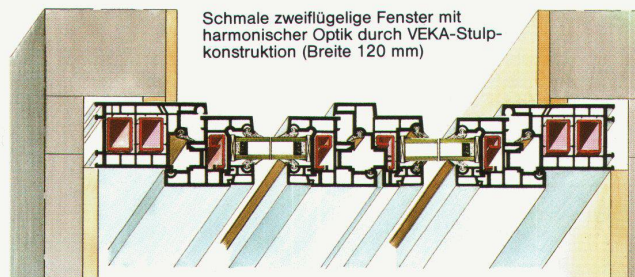

Erstklassiger Bedienungskomfort durch fortschrittliche Beschlagtechnik

Stabile starkwandige Profile aus hochschlagzähem Hart-PVC

Wetterfest und dauerhaft farbbeständig, kein Anstrich erforderlich

**PUNKT FÜR
PUNKT
SPITZEN-
QUALITÄT**

**MASS-STAB FÜR
QUALITÄT
UND DESIGN**

Mit VEKA-Profilsystemen sind Ihren Planungs-ideen praktisch keine Grenzen gesetzt.

Ob Fenster, Haustüren oder Schiebeelemente – alle Konstruktionen lassen sich durch entsprechende Rahmenvariationen objektgerecht gestalten.

Die neue VEKA-Dokumentation zeigt die unterschiedlichen Möglichkeiten detailliert auf. Fordern Sie Ihr Exemplar sofort mit nebenstehender Karte an.

Schmale zweiflügelige Fenster mit harmonischer Optik durch VEKA-Stulpkonstruktion (Breite 120 mm)