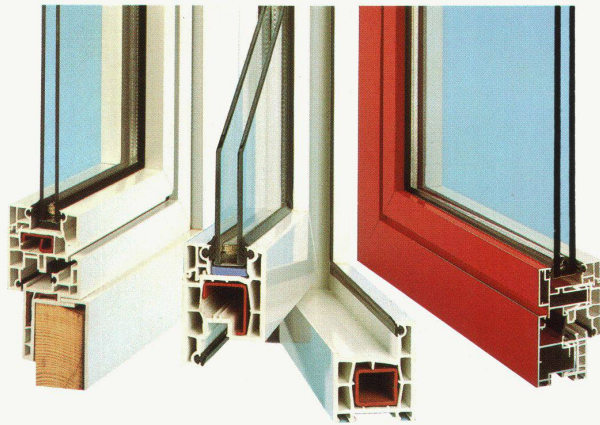

Die neue VEKA-Dokumentation zeigt die unterschiedlichen Möglichkeiten detailliert auf. Fordern Sie Ihr Exemplar sofort mit nebenstehender Karte an.

Schmale zweiflügelige Fenster mit harmonischer Optik durch VEKA-Stulpkonstruktion (Breite 120 mm)

25 cm hohes Sonderprofil, das stufenlos auf kleinere Maße gekürzt werden kann, ermöglicht problemfreie Montage von Außenjalousetten.

Gutschein

Ja, ich möchte Ihr Produktprogramm näher kennenlernen und bitte um

VEKA-FENSTER-SYSTEM AS/MD

Speziell für die Renovation entwickelt: VEKA-System AS/MD auf Mitteldichtungsbasis ermöglicht maßgenaue Fensterfertigung und rationelle, schnelle, saubere Ummantelung der alten Holzblendrahmen bis 66 mm Bauhöhe. VEKA-System AS/MD ist für den Hausbesitzer empfehlenswert, der Beiputzarbeiten vermeiden möchte.

VEKA-FENSTER-SYSTEM SF

Diese Konstruktion mit Anschlagdichtungen gehört aufgrund der pflegeleichten Schrägfalzausführung oft zu den Favoriten bei Architekten, Bauherren und Hausbesitzern. Sie bietet mit ihren starkwandigen Mehrkammerprofilen und den alterungsbeständigen zweifachen Dichtungen ebenfalls hervorragende wärme- und schalldämmende Eigenschaften.