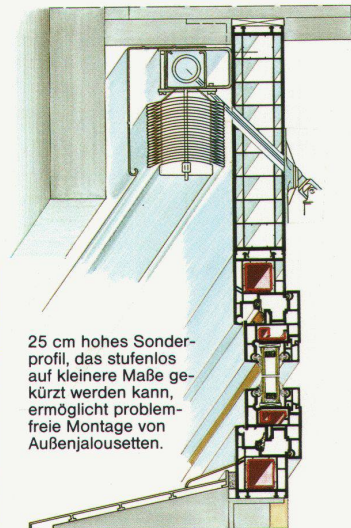

**MASS-STAB FÜR
QUALITÄT
UND DESIGN**

Mit VEKA-Profilsystemen sind Ihren Planungs-ideen praktisch keine Grenzen gesetzt.

Ob Fenster, Haustüren oder Schiebeelemente – alle Konstruktionen lassen sich durch entsprechende Rahmenvariationen objektgerecht gestalten.

Die neue VEKA-Dokumentation zeigt die unterschiedlichen Möglichkeiten detailliert auf. Fordern Sie Ihr Exemplar sofort mit nebenstehender Karte an.

Schmale zweiflügelige Fenster mit harmonischer Optik durch VEKA-Stulpkonstruktion (Breite 120 mm)