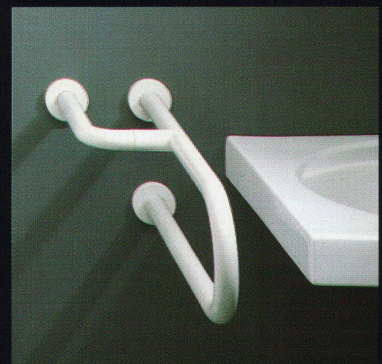

HEWI

Stabile HEWI Sicherheitsausstattungen erhöhen Komfort und Sicherheit in Bad und WC. Stützgriffe, Haltestangen und Sitzelemente sind nützliche Helfer für jedermann, besonders aber für ältere und behinderte Menschen.

Ihre klaren Formen, in 13 ausgesuchten Farben, wirken sympathisch und freundlich. Ihr Werkstoff Nylon ist griffig, die brillanten Oberflächen lassen sich leicht sauberhalten.

Ausführliche Informationen über die Vielzahl der Produkte, die guten Gebrauchseigenschaften und die solide Technik erhalten Sie bei Ihrem Fachhändler, oder beim HEWI Vertrags-händler mit Zentrallager.

Christen Beschläge AG
3001 Bern · Telefon (031) 40 74 74