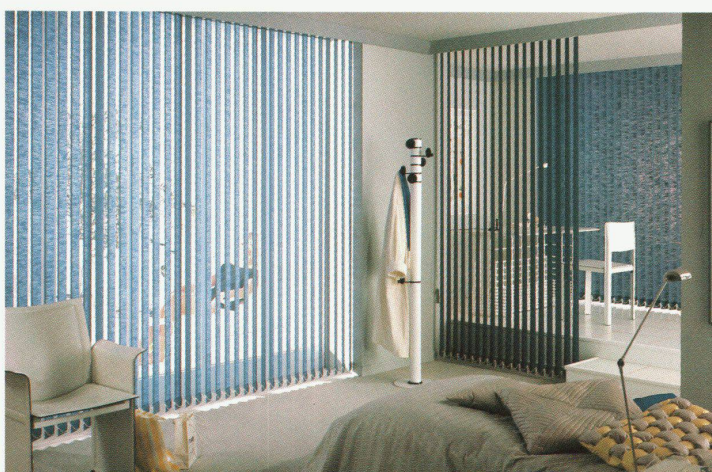

MHZ Hachtel+Co AG
Eichstrasse 10
CH-8107 BUCHS/ZÜRICH