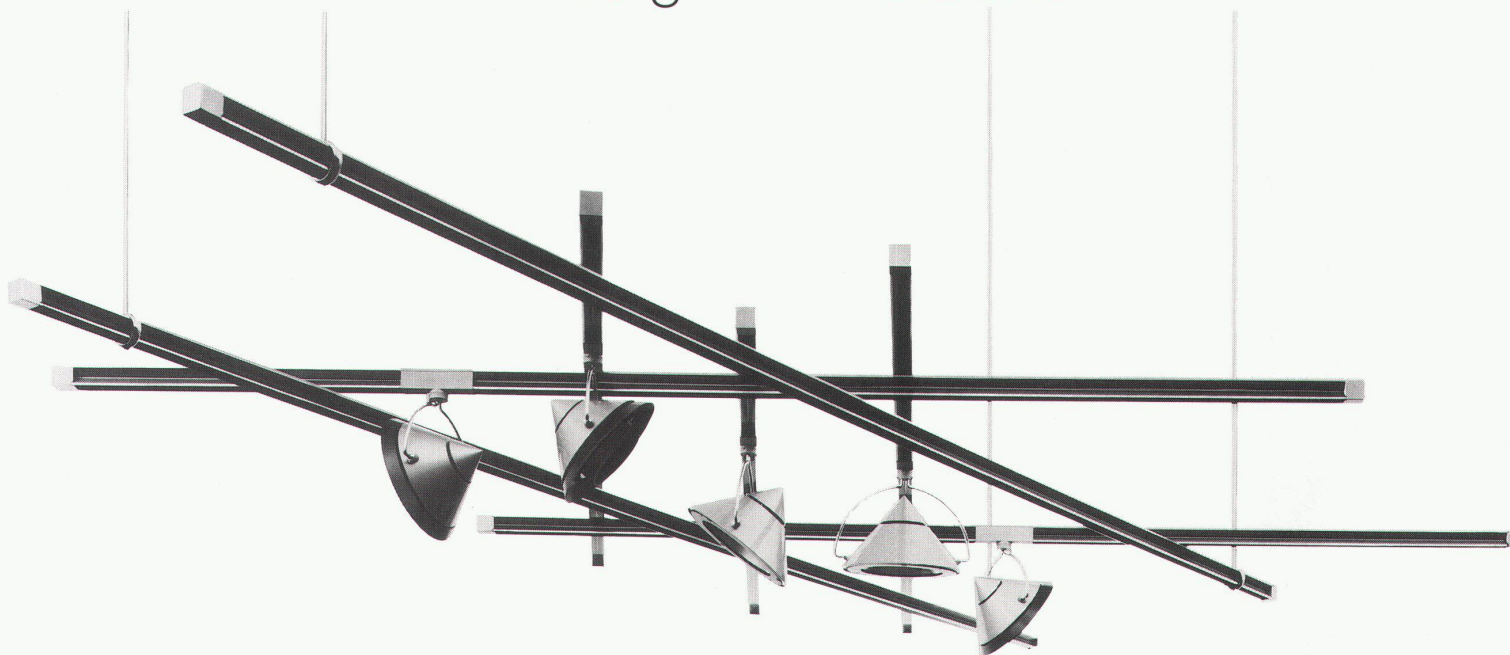

Artemide **litech** Mikado design F.A. Porsche

Artemide-Litech wurde durch ein sehr altes japanisches Spiel inspiriert, um Ihrer Kreativität einen breiten Spielraum zu erhalten. Mikado ist ein ideales Beleuchtungssystem für Ladengeschäfte, repräsentative Räume und Ausstellungen. Sein Kreateur, F.A. Porsche, will damit zur Kunst einer ganzen Vielfalt von Beleuchtungsvarianten anregen.

Mikado ist ein faszinierendes Geflecht von eloxierten Profilen: einfaches Übereinanderlegen aktiviert die elektrischen Kontakte. Die Projektoren sind nach allen Richtungen leicht drehbar. Bei der Palette von vier Farben können Sie ein Lichtspiel ganz nach Ihren Wünschen schaffen, sei es eine Beleuchtung von der Decke, von der Wand oder vom Fussboden her. Lassen Sie Ihrer Phantasie durch Mikado freien Lauf, spielen Sie mit Licht in den funktionalsten Szenerien der Welt.

Kostenlose Dokumentation, Beratung, Projektierung und Vertrieb:

REGENT Beleuchtungskörper AG
4018 Basel, Dornacherstrasse 390
Tel. 061 51 71 11, Fax 061 51 72 01

Zürich	Tel. 01 491 71 11
Lausanne	Tel. 021 36 16 11
Genf	Tel. 022 46 24 26
Lugano	Tel. 091 22 82 14

*ARTEMIDE LITECH. IL LUME DELLA RAGIONE.

*ARTEMIDE LITECH. DIE LEUCHTE DES VERSTANDS.