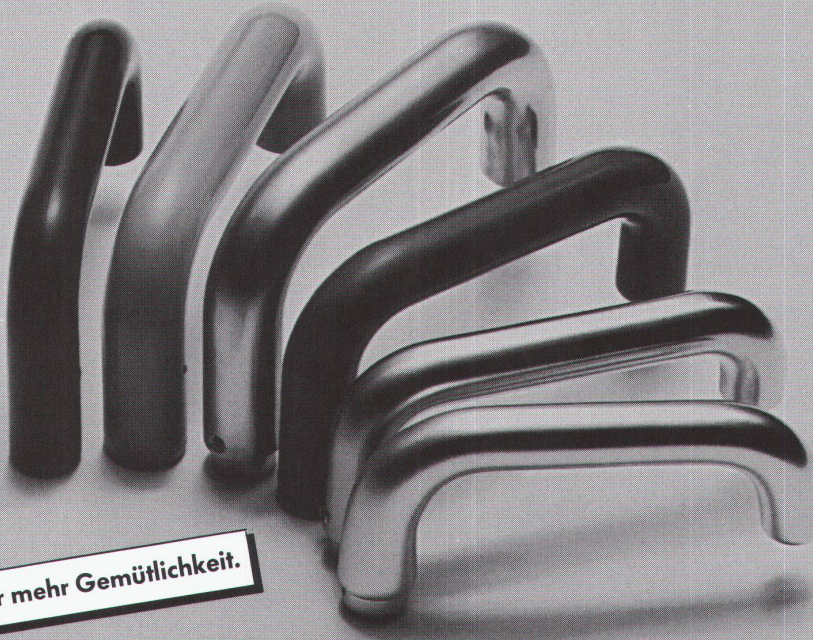

Für mehr Gemütlichkeit.

Qualität in bester Form.

BENDER® BESCHLÄGE

Die zeitlose Form der Rundform-Drücker ist wieder beliebt. Besondere Wünsche der Bauherren und Architekten lassen sich mit verschiedenen Ausführungen spielend verwirklichen. Passend zu den Drückern führen wir eine breite Auswahl an Schildern und Rosetten.

Verlangen Sie weitere Informationen bei:
F. BENDER AG · Staubstrasse 15 · 8038 Zürich ·
Tel. 01/488 60 60 (488 6210)

Gratis-Information

JA, ich interessiere mich für das Rundform-Drücker-Programm.

1. ☐ Senden Sie mir bitte die Dokumentation.
   ☐ Rufen Sie mich an.

Name/Vorname: _____

Firma: _____

Strasse: _____

PLZ/Ort: _____

Tel.-Nr.: _____

Am besten noch heute einsenden an:
F. BENDER AG, Postfach, 8038 Zürich

WB