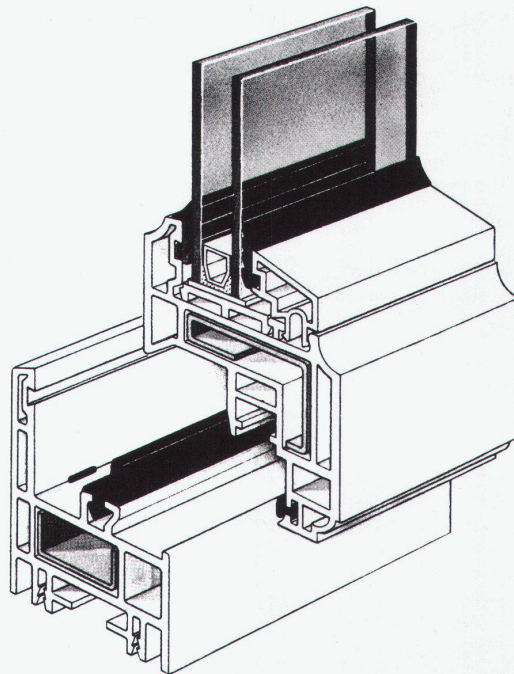

Renaissance Fenster

Fenster für die Architektur von gestern und morgen.

Brüggmann Renaissance-Fenster sind individuell auf Ihren Geschmack zugeschnitten. Glastypen und Glasdicken sind in unterschiedlichen Ausführungen möglich. Also ganz nach Wunsch. Und alles wird von der bewährten Brüggmann Mehrkammertechnik „umrahmt“. Die Profile sind aus hochwertigem Markenrohstoff. Vestolit® BAU. Das bedeutet für Sie, daß Sie Jahr für Jahr aus Fenstern blicken, denen keine Jahreszeit etwas anhaben kann. Brüggmann Renaissance-Fenster sind lichtecht und wetterbeständig. Sie sind verrottungsfest und unterhaltsfrei. Die Wärmedämmung ist optimal und der Schallschutz auch. Hohe statische Festigkeit ist garantiert.

Brüggmann AG

Oberwachtstrasse 13 · 8700 Küsnacht/ZH
Telefon (01) 9 11 01 02 · Telefax (01) 9 11 01 13