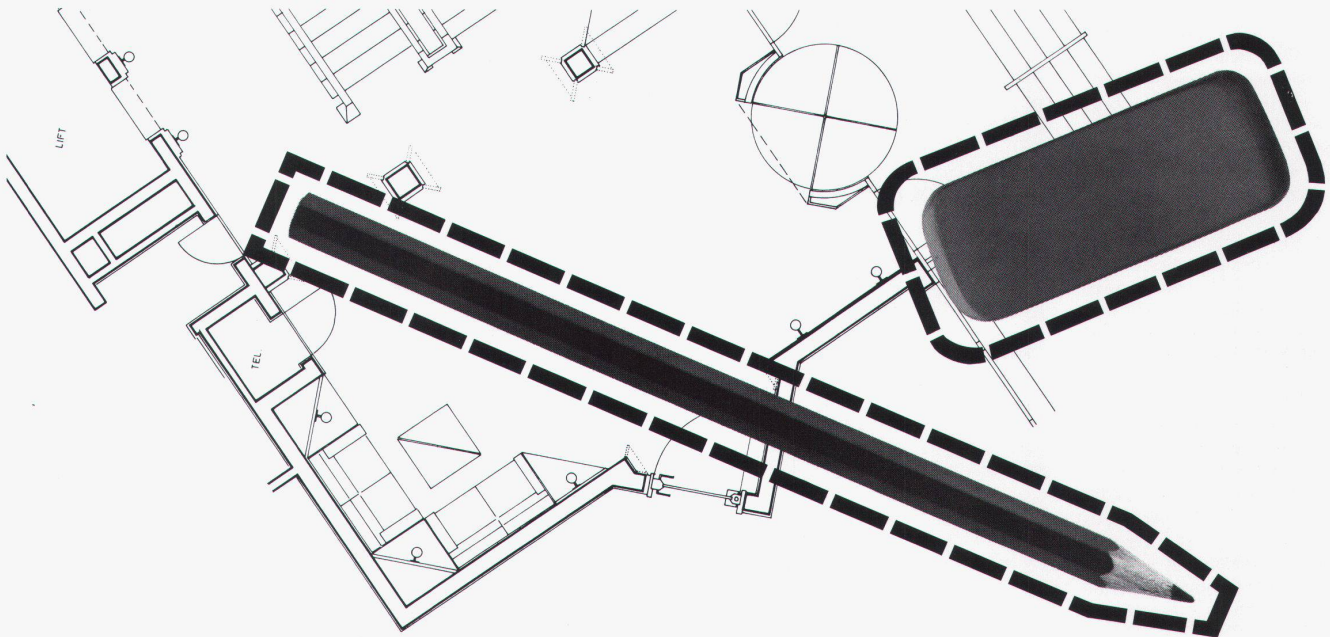

Qualität einbauen mit ANSON Bad/WC-Ventilatoren:

Druckstarke ANSON UPR

Bad/WC-Ventilatoren für Mehrfamilienhäuser ab 4 Geschosse. Leise. Putzbündig. 220 V, 130 m³/h, 250 Pa. Ab Fr. 325.—

ANSOMATIC mit Zeitautomatik

Das beste, was es gibt. 220 V, 100 m³/h, 50 Pa. Putzbündig. Entlüften Bad/WC perfekt. Ab 145.—

ANSOMATIC „F“

Mit Zeitnachlauf und Fotozellensteuerung für saubere Luft in Bad/WC. 220 V, 100 m³/h, 50 Pa. Ab Fr. 148.—

ANSON miniturno

Bad/WC-Ventilator mit 94 mm Stutzen für direkten Spirohrbogen-Anschluss. 220 V, 100 m³/h, 50 Pa. Ab Fr. 110.—

Ventilatoren mit Wärmerückgewinnung

Mit Rundkanalanschluss für einfachste Montage. 600–3000 m³/h. Bis 65 % weniger Heizkosten. Preisgünstig. Ab Fr. 1590.—

Elektrische Abluffventile

Zur Sanierung von zentralen Abluftanlagen in Mehrfamilienhäusern. 220 V, nur 10 W. Ab 139.—

Nachlauf-Zeitschalter

Modernste IC-Technik. Zuverlässig. Für Bad/WC-Ventilatoren, Treppenhausbeleuchtung etc. AP- und UP-Modelle. Ab Fr. 49.—

Fragen Sie uns an:

ANSON AG 01/461 11 11

Friesenbergstr. 108
8055 Zürich

sissach -Qualität bevorzugen

Rufen Sie uns an, mit uns sind Sie gut beraten!

- Hörsaalbestuhlungen
- Informatik- und Schulmobilier
- Kantinenbestuhlungen

PS. Benutzen Sie unsere Planung, Know-How, Erfahrung

Basler Eisenmöbelfabrik AG

Industriestrasse 22, 4455 Zunzgen
Telefon 061/98 40 66, Postfach, 4450 Sissach

Holzstetter+Wägli

Für all jene Architekten, deren Kopfarbeit Hand und Fuss haben soll:

Als Architekt, Innenarchitekt oder Designer haben Sie den Kopf voller kreativer Ideen – und in uns einen Partner, der Sie bei der Realisation von allem entlastet! Wir setzen Ihre Ideenskizzen in Pläne um – und Ihre Pläne in die Wirklichkeit: Wir organisieren und koordinieren für Sie vom Amtsweg bis zum Zahnglas alles. Wir verarbeiten

jedes Material – und fühlen uns im Sinne Ihres Zieles bis zur schlüsselfertigen Übergabe verantwortlich. Seit über 100 Jahren arbeiten wir dreidimensional als produzierendes und realisierendes Unternehmen. Unser Leistungsumfang kann sich ganz nach Ihren Wünschen richten. Wir freuen uns darauf, Sie kennenzulernen. Rufen Sie uns an!

Pendt AG, Partner für
Innenausbau, Ladenbau, Messebau
CH-8625 Gossau
Telefon 01 936 11 36. Telex 875 391

pendt