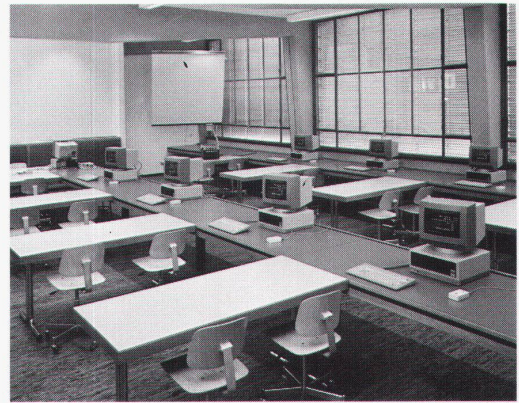

Qualität einbauen mit ANSON Bad/WC-Ventilatoren:

Druckstarke ANSON UPR

Bad/WC-Ventilatoren für Mehrfamilienhäuser ab 4 Geschosse. Leise. Putzbündig. 220 V, 130 m³/h, 250 Pa. Ab Fr. 325.—

ANSOMATIC mit Zeitautomatik

Das beste, was es gibt. 220 V, 100 m³/h, 50 Pa. Putzbündig. Entlüften Bad/WC perfekt. Ab 145.—

ANSOMATIC „F“

Mit Zeitnachlauf und Fotozellensteuerung für saubere Luft in Bad/WC. 220 V, 100 m³/h, 50 Pa. Ab Fr. 148.—

ANSON miniturno

Bad/WC-Ventilator mit 94 mm Stutzen für direkten Spirohrbogen-Anschluss. 220 V, 100 m³/h, 50 Pa. Ab Fr. 110.—

Ventilatoren mit Wärmerückgewinnung

Mit Rundkanalanschluss für einfachste Montage. 600–3000 m³/h. Bis 65 % weniger Heizkosten. Preisgünstig. Ab Fr. 1590.—

Elektrische Abluffventile

Zur Sanierung von zentralen Abluftanlagen in Mehrfamilienhäusern. 220 V, nur 10 W. Ab 139.—

Nachlauf-Zeitschalter

Modernste IC-Technik. Zuverlässig. Für Bad/WC-Ventilatoren, Treppenhausbeleuchtung etc. AP- und UP-Modelle. Ab Fr. 49.—

Fragen Sie uns an:

ANSON AG 01/461 11 11

Friesenbergstr. 108
8055 Zürich

sissach -Qualität bevorzugen

Rufen Sie uns an, mit uns sind Sie gut beraten!

- Hörsaalbestuhlungen
- Informatik- und Schulmobilier
- Kantinenbestuhlungen

PS. Benutzen Sie unsere Planung, Know-How, Erfahrung

Basler Eisenmöbelfabrik AG

Industriestrasse 22, 4455 Zunzgen
Telefon 061/98 40 66, Postfach, 4450 Sissach

Holzstetter+Wägli

Für all jene Architekten, deren Kopfarbeit Hand und Fuss haben soll:

Als Architekt, Innenarchitekt oder Designer haben Sie den Kopf voller kreativer Ideen – und in uns einen Partner, der Sie bei der Realisation von allem entlastet! Wir setzen Ihre Ideenskizzen in Pläne um – und Ihre Pläne in die Wirklichkeit: Wir organisieren und koordinieren für Sie vom Amtsweg bis zum Zahnglas alles. Wir verarbeiten

jedes Material – und fühlen uns im Sinne Ihres Zieles bis zur schlüsselfertigen Übergabe verantwortlich. Seit über 100 Jahren arbeiten wir dreidimensional als produzierendes und realisierendes Unternehmen. Unser Leistungsumfang kann sich ganz nach Ihren Wünschen richten. Wir freuen uns darauf, Sie kennenzulernen. Rufen Sie uns an!

Pendt AG, Partner für
Innenausbau, Ladenbau, Messebau
CH-8625 Gossau
Telefon 01 936 11 36. Telex 875 391

pendt