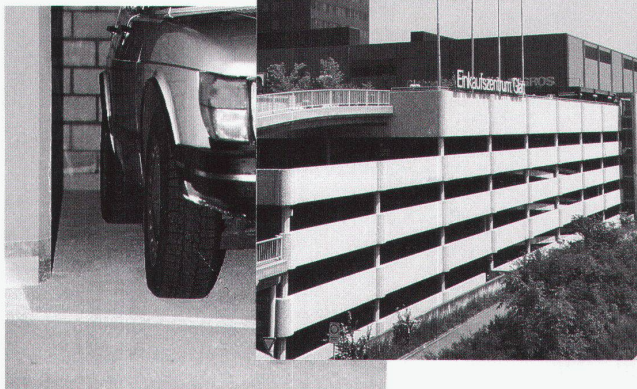

Efkaflex Parking auch im Einkaufszentrum Glatt, P5

Efkaflex Parking

Das elastische Abdichtungssystem, welches sich durch folgende Eigenschaften auszeichnet:

- Befahrbar
- Rutschfest
- Rissüberbrückend
- Einfache Anschlüsse
- Nur ca. 5 mm dick
- Vollflächig haftend

Kilcher bietet als weitere elastische Abdichtungs-Systeme an:

- **Efkaflex Terrass:** Für Terrassen, Balkone
- **Efkaflex Terra:** Für erdüberdeckte Bauten
- **Efkaflex IRMA:** Für Flachdächer

... natürlich von Kilcher

Kilcher AG
4565 Rechterswil
Tel. 065 35 16 35