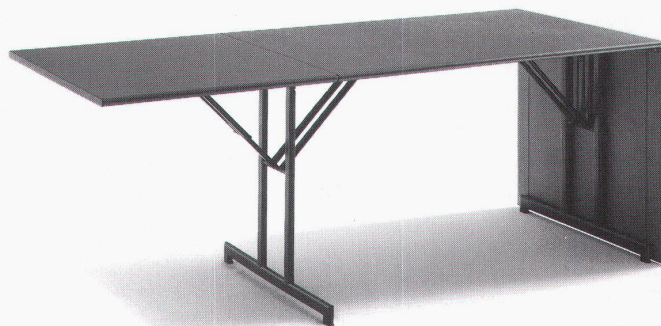

Die Übereinstimmung von Bau und Möbel am Beispiel der Kantonsschule Wohlen ist nicht dem Zufall überlassen. Die Erfüllung des Anforderungsprofils musste auch mit dem ästhetischen

Anspruch übereinstimmen. Das Tischsystem Wogg 6 des Designers Ludwig Roner besitzt eine neue Technik für ein- und ausklappbare Tischfüsse und Tischplatten. Eine Wogg-Erfindung für erhöhte Flexibilität und Mobilität im Schul- und Werkunterricht. Wogg ist ein junges Schweizer Unternehmen mit Möbelideen für den Wohn- und Objektbereich.

Dokumentation zu Wogg 6 und Bezugsquellen durch Wogg AG, Möbelideen, 5405 Dättwil, Telefon 056-83 38 21.

Name: _____

Vorname: _____

Strasse: _____

PLZ/Ort: _____

Telefon: _____