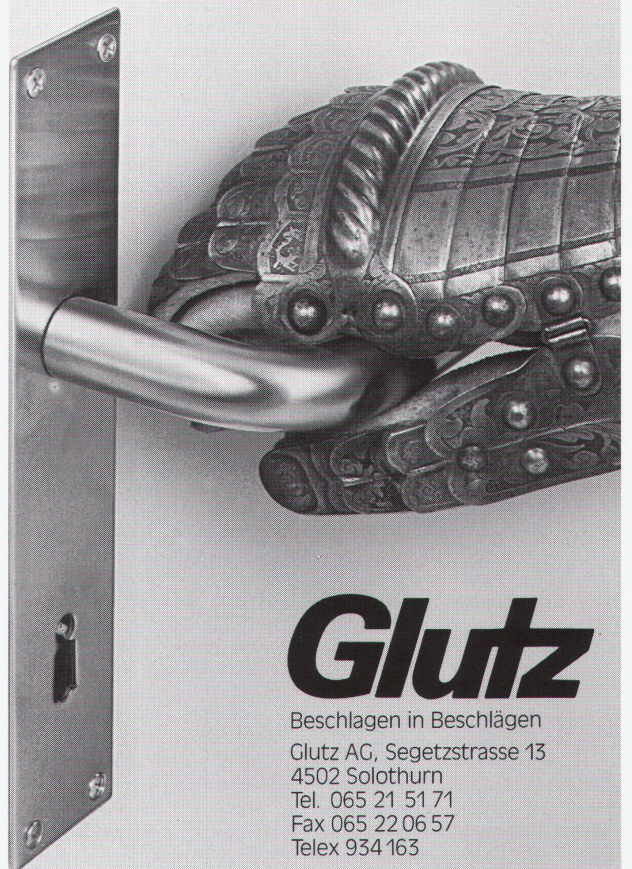

LICHT+RAUM^{AG}

Schermen 27/29, CH-3063 Ittigen, Tel. 031 58 77 88.

Hart im Nehmen

Glutz Drücker aus Chromnickelstahl sind nicht nur formschön, sondern auch besonders robust und kratzfest. Sie eignen sich deshalb nicht nur für Industrie und Gewerbe, sondern auch für Wohn- und Verwaltungsbauten und überall dort, wo mit härtester Beanspruchung gerechnet werden muss.