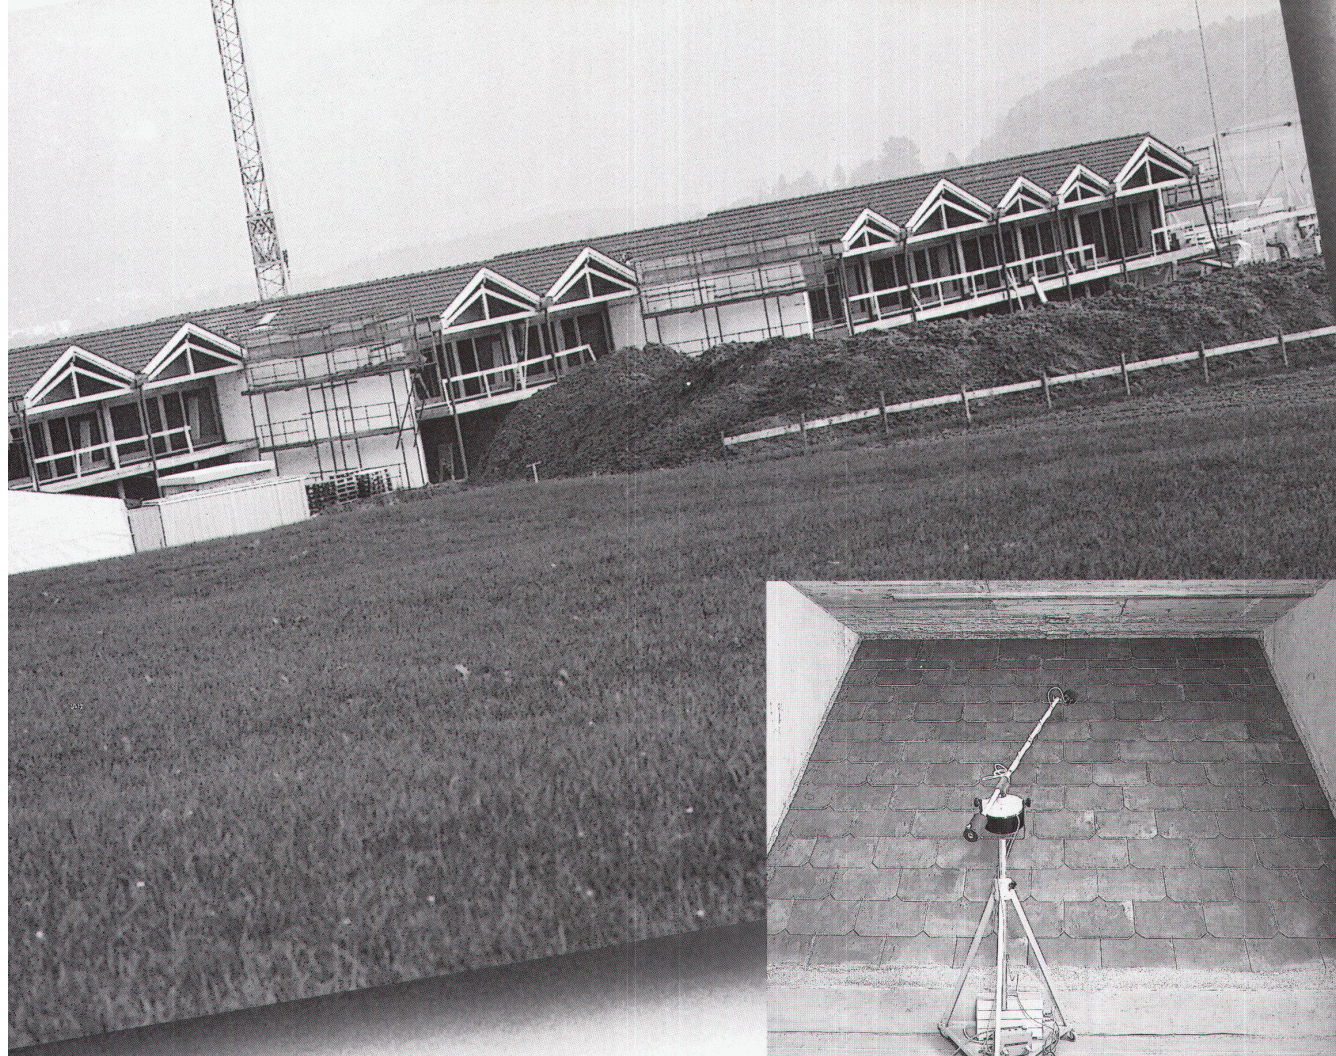

Luftschallprüfung am Grossmodell EMPA Zürich

Was das *gonon* Isolations-Unterdach im Labor zu bieten hat, kommt in der Praxis voll zum Tragen.

- ☒ Luftschallmessungen am Grossmodell, unter praxisingerechten Bedingungen.
  Z.B. am *gonon* Isolations-Unterdach Typ N/Wallis mit Eterniteindeckung: **51 dB** bewertetes Bau-Schalldämm-Mass (ISO-Norm 140)
- ☒ **Statisch hoch belastbar**
  zusätzliche Stützelemente sind nicht erforderlich.

- ☒ **Hervorragender K-Wert**
  auch unter Berücksichtigung der statischen Tragelemente:
  Gegenüber herkömmlichen Verlegearten wurde der mittlere K-Wert um 15% bis 21% verbessert. (SIA 180 Ausgabe 1988, Artikel 334)
- ☒ **Zuverlässig winddicht**
  durch Doppelklebenart in den schuppenförmigen Überlappungen. (SIA 238 Ausgabe 1988, Artikel 5 4)
- ☒ **Ein «durchDachtes» System**
  mit komplettem Zubehör erleichtert das sichere Verlegen.
- ☒ **Einfach und sicher verlegbar.**
- ☒ **Optimales Preis-/Leistungsverhältnis.**