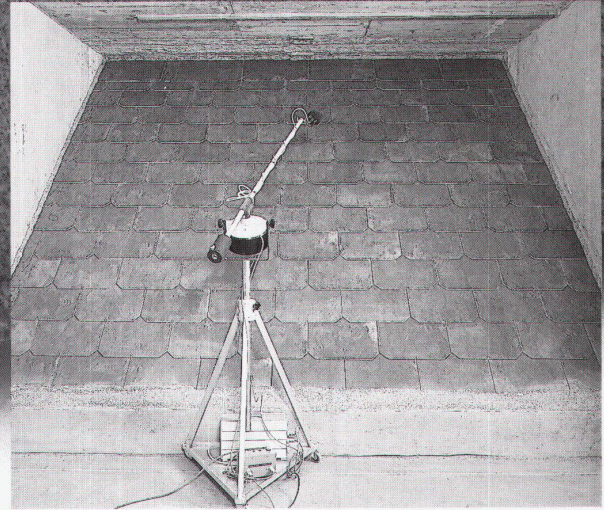

Luftschallprüfung am Grossmodell EMPA Zürich

Was das *gonon* Isolations-Unterdach im Labor zu bieten hat, kommt in der Praxis voll zum Tragen.

- ☒ Luftschallmessungen am Grossmodell, unter praxisingerechten Bedingungen.
  Z.B. am *gonon* Isolations-Unterdach Typ N/Wallis mit Eterniteindeckung: **51 dB** bewertetes Bau-Schalldämm-Mass (ISO-Norm 140)
- ☒ **Statisch hoch belastbar**
  zusätzliche Stützelemente sind nicht erforderlich.

- ☒ **Hervorragender K-Wert**
  auch unter Berücksichtigung der statischen Tragelemente:
  Gegenüber herkömmlichen Verlegearten wurde der mittlere K-Wert um 15% bis 21% verbessert. (SIA 180 Ausgabe 1988, Artikel 334)
- ☒ **Zuverlässig winddicht**
  durch Doppelklebenart in den schuppenförmigen Überlappungen. (SIA 238 Ausgabe 1988, Artikel 5 4)
- ☒ **Ein «durchDachtes» System**
  mit komplettem Zubehör erleichtert das sichere Verlegen.
- ☒ **Einfach und sicher verlegbar.**
- ☒ **Optimales Preis-/Leistungsverhältnis.**