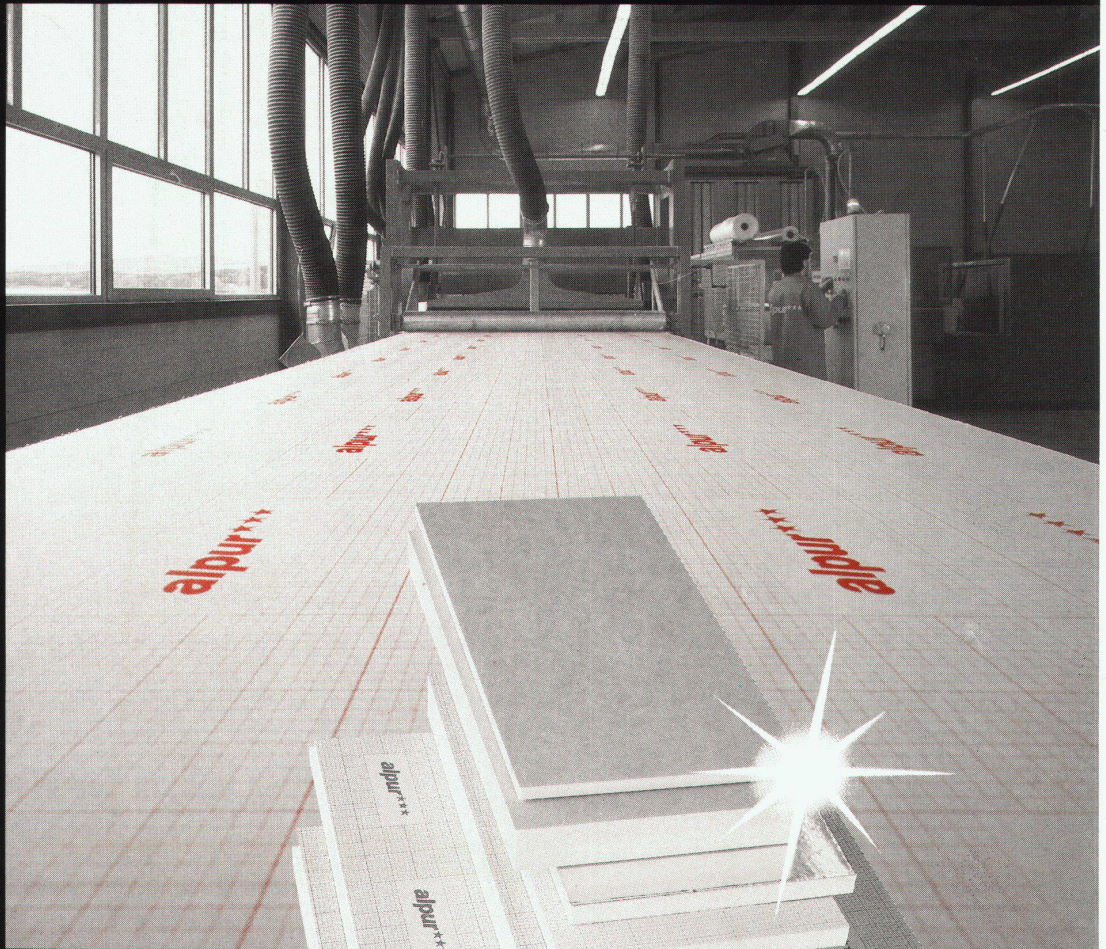

alpur***

D ä m s t o f f d e r S u p e r k l a s s e

Anwendungsgebiete

- Flachdächer
- Steildächer
- Kälträume
- Klimaräume
- Unterlagsböden

KORK AG
Kunststoffwerke
5623 Boswil
Telefon 057 4711 44
Telefax 057 461882