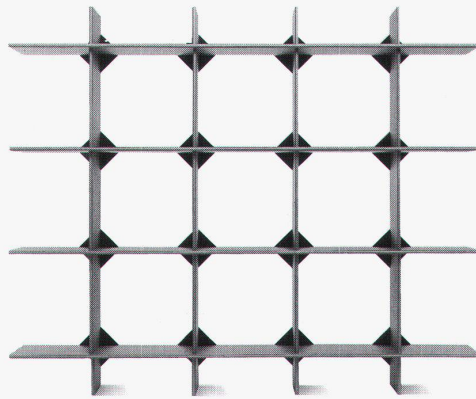

Die Übereinstimmung von Bau und Möbel am Beispiel der Wohnüberbauung Pilgerstrasse in Dättwil resultiert aus einem gemeinsamen ästhetischen Anspruch der Architekten, des Designers und der Bewohner. Das Regalsystem Wogg 1 von Gert Lange ist ein souveränes Beispiel dafür, wie Konstruktion und Funktion formal übereinstimmen. Wogg 1 zeichnet sich durch eine grundlegend neue Material- und Verbindungstechnik aus. Wogg ist ein junges Schweizer Unternehmen mit Möbelideen für den Wohn- und Objektbereich.

Dokumentation zu Wogg 1 und Bezugsquellen durch Wogg AG, Möbelideen, 5405 Dättwil, Telefon 056-83 38 21.

Name: _____

Vorname: _____

Strasse: _____

PLZ/Ort: _____

Telefon: _____