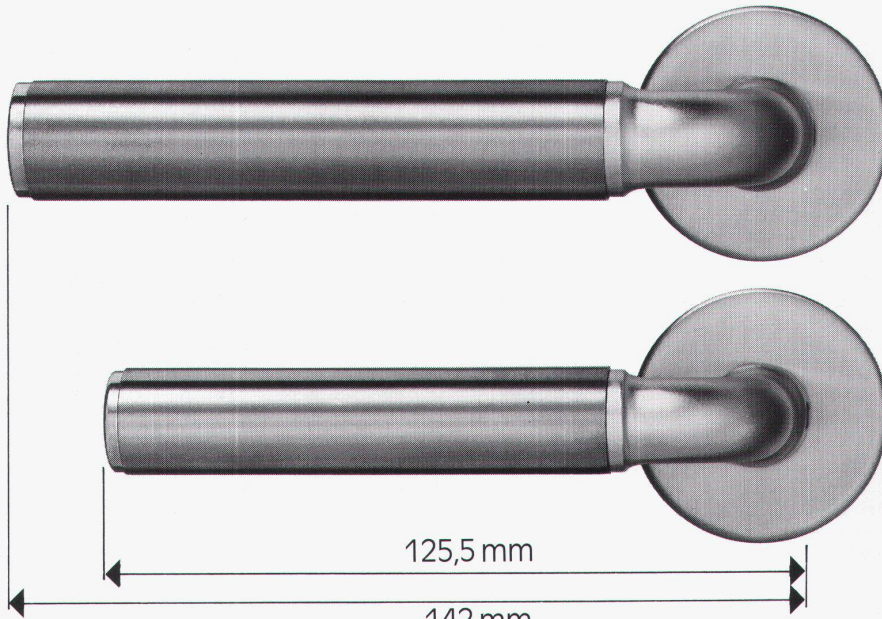

# Der grosse Bruder

Elite Basel heisst die grössere, robustere Ausführung des Prestige Basel. Das kleinere Modell eignet sich für Wohnungstüren, das grössere für Eingangstüren und den Objektbereich.

Wie sein kleiner Bruder ist auch er in vielen Varianten erhältlich. Chassis hochglanz verchromt oder matt vernickelt, Griffe farblich oder in blankem Chromnickelstahl oder in Messing.