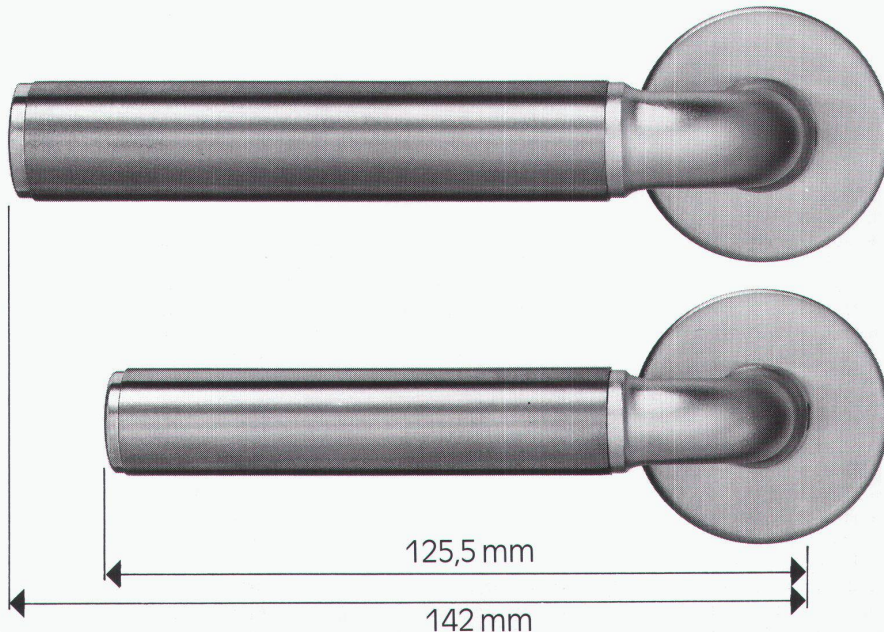

Download PDF: 17.11.2024

ETH-Bibliothek Zürich, E-Periodica, <https://www.e-periodica.ch>

Der grosse Bruder

Elite Basel heisst die grössere, robustere Ausführung des Prestige Basel. Das kleinere Modell eignet sich für Wohnungstüren, das grössere für Eingangstüren und den Objektbereich.