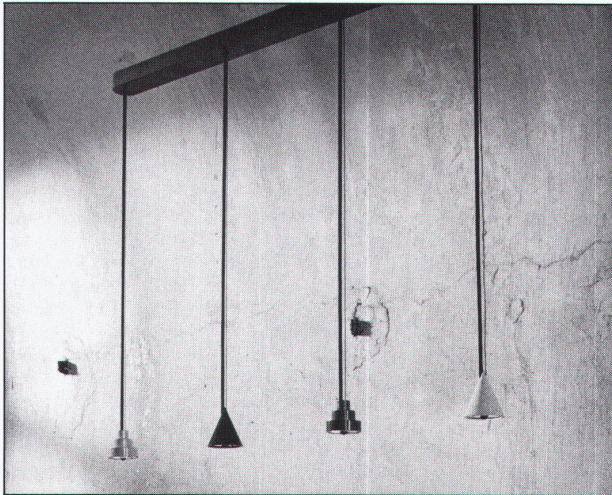

Download PDF: 13.10.2024

ETH-Bibliothek Zürich, E-Periodica, <https://www.e-periodica.ch>

Typ: KRM 64
 Hersteller: Kreon
 Material: Aluminiumguss
 Farbe: schwarz / Reflektoren je 1 weisser,
 grüner, violetter und gelber
 Lichtquelle: 4x12V/20W Kaltlichtreflektor
 Abmessungen: B: 87 / Höhe frei wählbar max. 175 cm