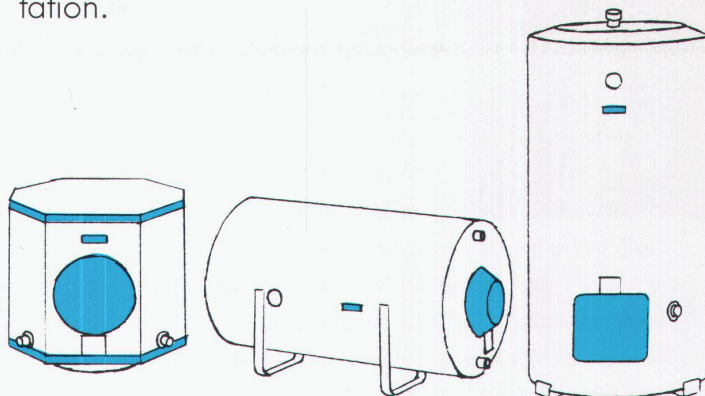

Domotec AG
Wassererwärmer
4663 Aarburg
Telefon 062 41 46 33
Fax 062 41 57 56

Domotec SA
Chauffe-eau
1029 Villars-Ste-Croix
Téléphone 021 635 13 23
Fax 021 635 13 24

domotec