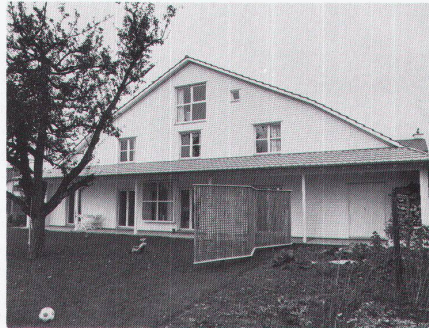

Download PDF: 17.11.2024

ETH-Bibliothek Zürich, E-Periodica, <https://www.e-periodica.ch>

Neue Mitglieder des BSA, 1989

1

Roland Gay, Monthey. Né le 14 décembre 1942. Années d'études: Collège Champittet, Lausanne, maturité fédérale B; Ecole polytechnique fédérale de Zurich, section architecture, diplôme 1968. Collaborateur de Pierre Zoelly 1968-1978. Indépendant depuis 1978.

2

3

4

1 Einfamilienhaus Girod in Monthey. Roland Gay, Monthey

2 Einfamilienhaus Erni, Sursee. Daniele Marques in Zusammenarbeit mit Bruno Zurkirchen, Luzern

3 Glastreppe im umgebauten Verwaltungsgebäude der Glasfabrik Hergiswil. Eugen Mugglin, Luzern