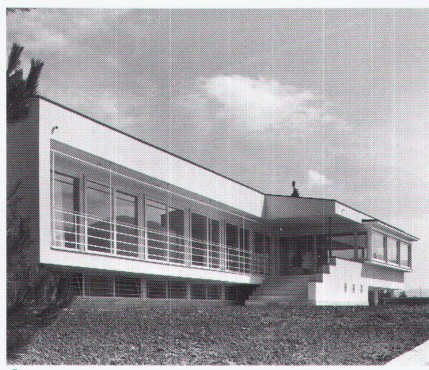

4

1 Einfamilienhaus Girod in Monthey. Roland Gay, Monthey

2 Einfamilienhaus Erni, Sursee. Daniele Marques in Zusammenarbeit mit Bruno Zurkirchen, Luzern

3 Glastreppe im umgebauten Verwaltungsgebäude der Glasfabrik Hergiswil. Eugen Mugglin, Luzern

4 Einfamilienhaus Hodel, Meggen. Bruno Zurkirchen in Zusammenarbeit mit Daniele Marques, Luzern.

Daniele Marques, Luzern. Geboren am 2. Dezember 1950. Kantonsschule Luzern, Typ C, Studium an der Architekturabteilung der ETH Zürich. Diplom 1976. 1976-1977 Mitarbeiter in den Architekturbüros C. Kramer, H. Ineichen und W.H. Schaad in Luzern. Selbständig seit 1977, seit 1980 Mitinhaber des Architekturbüros Marques & Zurkirchen, Luzern.

Bauten: Physiotherapie Hodel, Luzern; Häuser in Man, Elfenbeinküste; Umbau Haus Rüttimann, Meggen; Neubau Haus Hodel, Meggen; Neubau Haus Erni, Sursee; Ladenumbau Optik Baume, Luzern; Arztpraxis Dr. Erni, Sursee; Renovation Haus Löwegraben, Luzern.

Eugen Mugglin, Luzern. Geboren am 10. September 1941. Bauzeichnerlehre in Luzern 1957-1960; Architekturstudium an der Akademie der bildenden Künste Wien bei Prof. E.A. Plischke 1962-1966. Diplom 1966. Mitarbeit bei Lods + Beauclair + Depondt, Paris 1967-1968, bei J.M. Lamunière, Genf 1969-1974; Assistent bei Prof. F. Aubry, EPF Lausanne; Dozent an der Ing.-Schule ATIS, Luzern 1981-1988.

Bauten: Umbau Kapelle in Genf; Siedlung in Kriens; Wohnhäuser in Küsnacht und Engelberg; Umbau Wohn- und Geschäftshaus in Luzern; Bank in Hergiswil bei Willisau; Umbau Glasi Hergiswil; Mehrzweckhalle in Pfaffnau (in Planung); Umbau Wohn- und Geschäftshaus in Luzern (in Planung); Schulhaus in Altishofen (in Planung); Nottreppen zu Kurhaus Flühi.

Bruno Zurkirchen, Luzern. Geboren am 5. Oktober 1948. Kantonsschule Luzern, Typ C, Institut Minerva, Zürich, Studium an der Architekturabteilung der ETH Zürich, Diplom 1976. Bürotätigkeit 1970-1977 bei Gmür-Ineichen-Wildi, Architekten, Luzern, Prof. J. Schader, Architekt BSA, Zürich. Selbständig seit 1977, seit 1980 Mitinhaber des Architekturbüros Marques & Zurkirchen, Luzern.

Bauten: Chorgestaltung Kirche Schwarzenberg mit J. Zurkirchen, Bildhauer; Wohnungsumbau mit Möbelentwürfen, Augsburg; Häuser in Man, Elfenbeinküste; Umbau Haus Rüttimann, Meggen; Neubau Haus Hodel, Meggen; Neubau Haus Erni, Sursee; Ladenumbau Optik Baume, Luzern; Arztpraxis Dr. Erni, Sursee; Renovation Haus Göldlin, Luzern.

Folgende Personen wurden als *Gastmitglieder* in den BSA aufgenommen: Claus Niederberger, Denkmalpfleger-Architekt, Oberdorf/NW, Armin Hofmann, visueller Gestalter, Luzern.