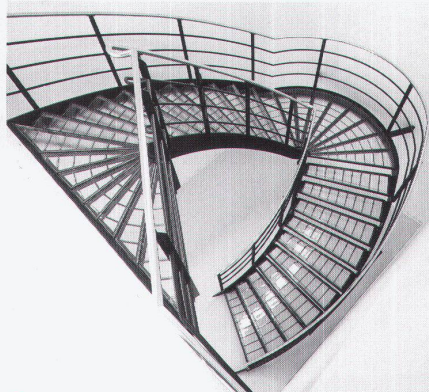

Neue Mitglieder des BSA, 1989

1

Roland Gay, Monthey. Né le 14 décembre 1942. Années d'études: Collège Champittet, Lausanne, maturité fédérale B; Ecole polytechnique fédérale de Zurich, section architecture, diplôme 1968. Collaborateur de Pierre Zoelly 1968-1978. Indépendant depuis 1978.

Travaux exécutés: Immeuble résidentiel et commercial, Monthey; transformation du bâtiment «le Muguex», hôpital psychiatrique de Malévoz, Monthey; transformation bâtiment de douane, Grand-St-Bernard; transformation bâtiment centre médico-éducatif la Castalie, Monthey; immeuble résidentiel et commercial, Monthey; maisons Pradervand, Ollon, A. Girod, Monthey, C. et J. Nantermod, Morgins, U.-J. Zuber, Monthey.

2

3

4

1 Einfamilienhaus Girod in Monthey. Roland Gay, Monthey

2 Einfamilienhaus Erni, Sursee. Daniele Marques in Zusammenarbeit mit Bruno Zurkirchen, Luzern

3 Glastreppe im umgebauten Verwaltungsgebäude der Glasfabrik Hergiswil. Eugen Mugglin, Luzern

4 Einfamilienhaus Hodel, Meggen. Bruno Zurkirchen in Zusammenarbeit mit Daniele Marques, Luzern.

Daniele Marques, Luzern. Geboren am 2. Dezember 1950. Kantonsschule Luzern, Typ C, Studium an der Architekturabteilung der ETH Zürich. Diplom 1976. 1976-1977 Mitarbeiter in den Architekturbüros C. Kramer, H. Ineichen und W.H. Schaad in Luzern. Selbständig seit 1977, seit 1980 Mitinhaber des Architekturbüros Marques & Zurkirchen, Luzern.

Bauten: Physiotherapie Hodel, Luzern; Häuser in Man, Elfenbeinküste; Umbau Haus Rüttimann, Meggen; Neubau Haus Hodel, Meggen; Neubau Haus Erni, Sursee; Ladenumbau Optik Baume, Luzern; Arztpraxis Dr. Erni, Sursee; Renovation Haus Löwegraben, Luzern.