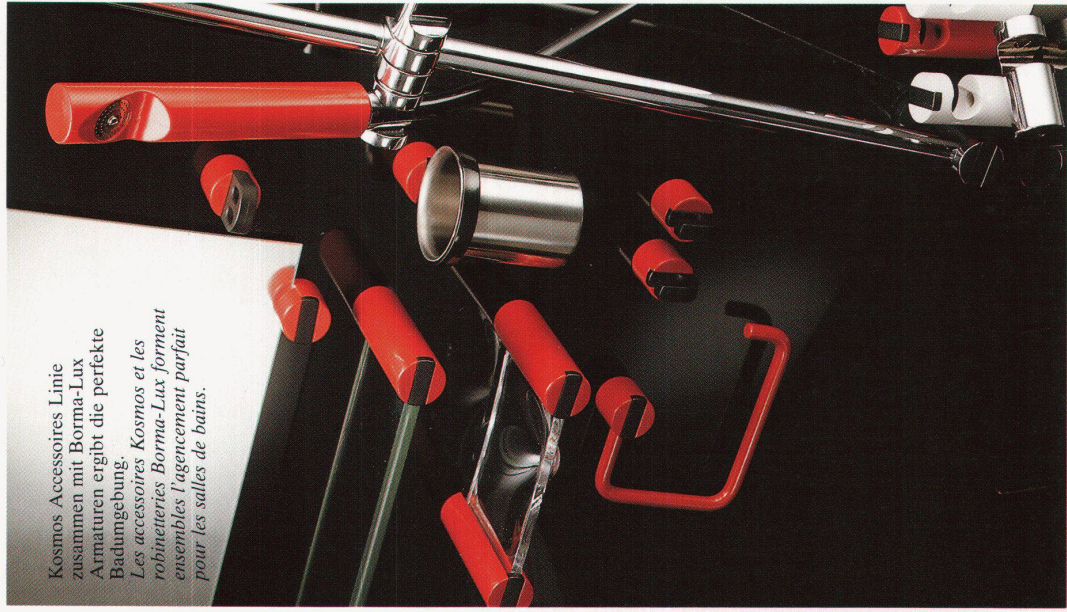

**Kosmos - Badezimmer
- Accessoires
Accessoires pour salle de bains
Kosmos**

*Kosmos Accessoires Linie
zusammen mit Borma-Lux
Armaturen ergibt die perfekte
Badumgebung.
Les accessoires Kosmos et les
robinetteries Borma-Lux forment
ensembles l'agencement parfait
pour les salles de bains.*

**CN BØRMA
ARMATUR A·S
DÄNEMARK**

Vertretung für die Schweiz
Bäginor AG
Uetliigenstrasse 3-5
CH-3037 Herrenschwanden
Tel. 031/24 30 05/06
Fax. 031/24 70 38

borges