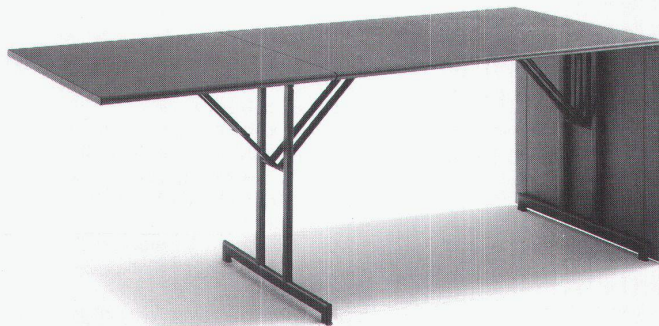

Die Übereinstimmung von Bau und Möbel am Beispiel der Kantonsschule Wohlten ist nicht dem Zufall überlassen. Die Erfüllung des Anforderungsprofils musste auch mit dem ästhetischen

Anspruch übereinstimmen. Das Tischsystem Wogg 6 des Designers Ludwig Roner besitzt eine neue Technik für ein- und ausklappbare Tischfüsse und Tischplatten. Eine Wogg-Erfindung für erhöhte Flexibilität und Mobilität im Schul- und Werkunterricht. Wogg ist ein junges Schweizer Unternehmen mit Möbelideen für den Wohn- und Objektbereich.

Dokumentation zu Wogg 6 und Bezugsquellen durch Wogg AG, Möbelideen, 5405 Dättwil, Telefon 056-83 38 21.

Name: _____

Vorname: _____

Strasse: _____

PLZ/Ort: _____

Telefon: _____