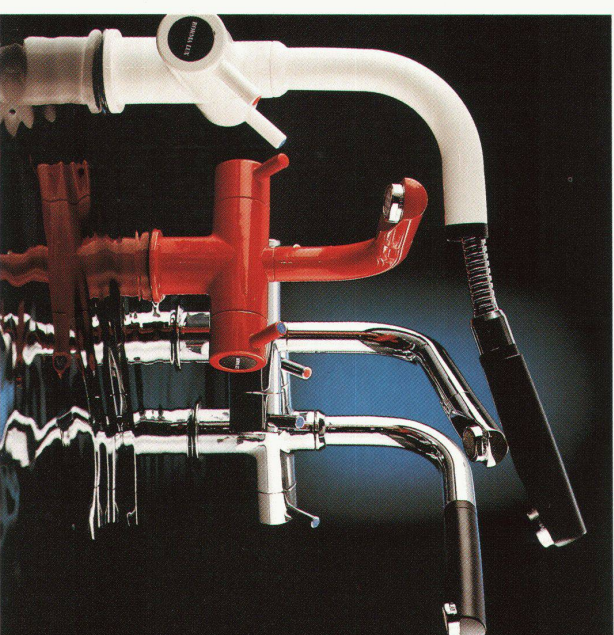

Borma Lux. Modernes, elegantes Design in den Farben weiss, grau, rot, verchromt sowie aus poliertem Messing. *Borma Lux. Design moderne et élégant, existe en blanc, gris ou rouge ainsi qu'en laiton poli ou chromé.*

Borma Standard, für diejenigen, die Wert auf klassisches Design legen. *Borma Standard, pour tous ceux qui apprécient les lignes classiques.*

Borma Handi mit den charakteristischen Handi-Griffen, die eine besonders einfache Bedienung garantieren. *Borma Handi, avec les fameuses poignées Handi qui rendent cette robinetterie si confortable.*