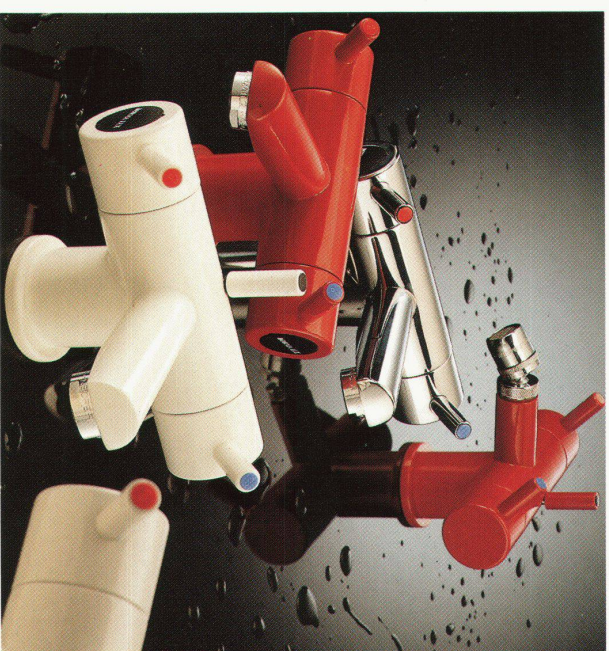

Borma Armaturen funktionell und betriebssicher

Les Robinetteries Borma, fonctionelles et fiables

Alle Borma-Armaturen sind aus Messing hergestellt. Daher sind sie sehr verschleißfest und von hoher Dauerhaftigkeit. Einfache Bedienung. Die Keramikscheibendichtungen garantieren eine tropffreie Bedienung über Jahre hinweg. *Toutes les robinetteries Borma sont fabriquées en laiton, ce qui les rend extrêmement résistantes à l'usure et très durables. Elles sont très pratiques et les joints en céramique garantissent une étanchéité parfaite pendant de longues années.*

Armaturen für Leute die spezielle Anforderungen stellen

Les robinetteries pour des exigences particulières:

Borma-Therm Thermomischer sorgt dafür, dass die Wassertemperatur von 38° C nicht überschritten wird. *Borma-Therm mitigeur à thermostat, limite la température de l'eau à 38° C.*

Borma-Flex Spülhahnararmatur mit ausziehbarem Auslauf - erleichtert die tägliche Arbeit beträchtlich. *Borma-Flex robinetterie pour évier avec tube télescopique dans la vidange les travaux quotidiens en sont grandement facilités.*

Borma Armaturen sind sowohl in klassischem wie auch in modernem Design erhältlich. *Les robinetteries Borma existent aussi bien dans des designs classiques que modernes.*