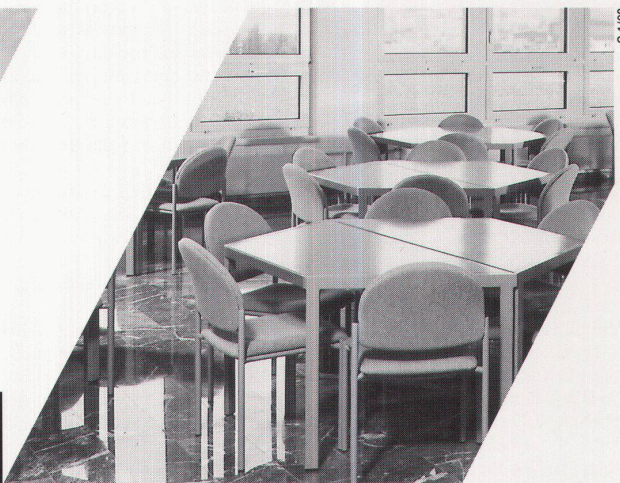

## Glutz

Beschlagen in Beschlägen

Glutz AG, Segetzstrasse 13  
4502 Solothurn  
Tel. 065 2151 71  
Fax 065 22 06 57  
Telex 934 163

**embru**

Sit-in by Embru.

G 1/90

Wählen kann man erst, wenn man das Angebot kennt, z.B. für die Einrichtung von Konferenz- und Aufenthalts- oder Schulungsräumen oder Personalrestaurants. Wir möchten Ihnen den Besuch unserer Ausstellung schmackhaft machen und erfüllen auch Sonderwünsche.